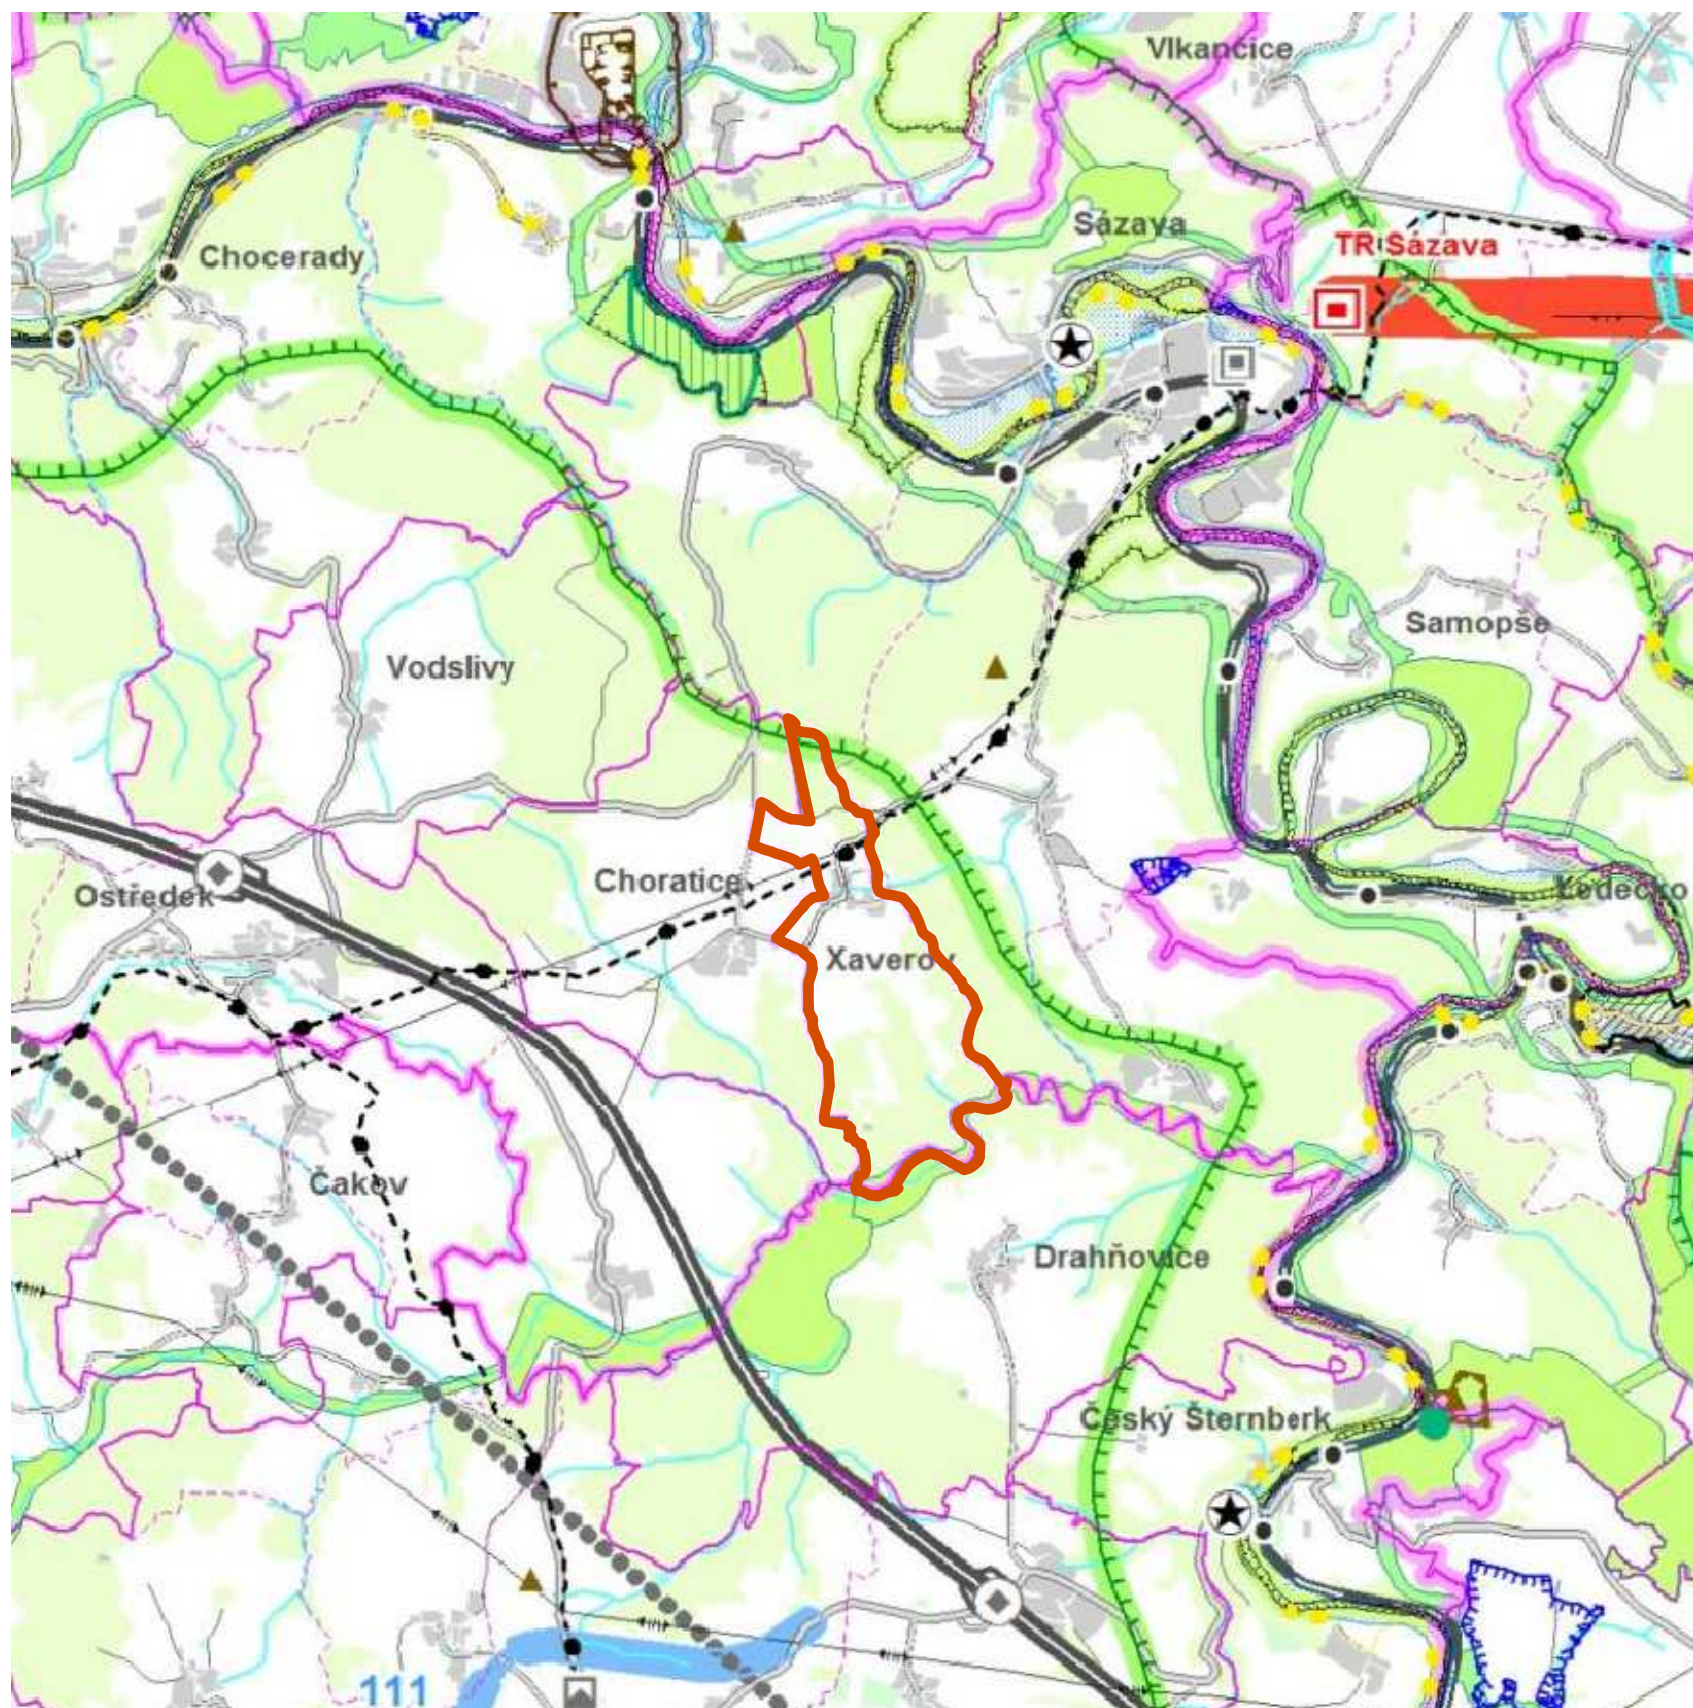

ÚP XAVEROV - ŠIRŠÍ VZTAHY

LEGENDA

SPRÁVNÍ ÚZEMÍ OBCE XAVEROV

SPRÁVNÍ ÚZEMÍ OBCE XAVEROV NA PODKLADĚ VÝŘEZU KOORDINAČNÍHO VÝKRESU ZÚR STŘEDOČESKÉHO KRAJE

	zpracovatel: Ing. arch. Ivana Tichá, Praha 7, Heřmanova 37	měřítko: 1:50 000
	pořizovatel: OÚ Xaverov	datum: 10/2012
	vypracoval: Ing. Pavel Mička, Praha 10, Pod Rapidem 422/2	stupeň dok.: UZP
<h2>ÚZEMNÍ PLÁN XAVEROV</h2>		č. paré:
		č. výkresu: II.2
ŠIRŠÍ VZTAHY		