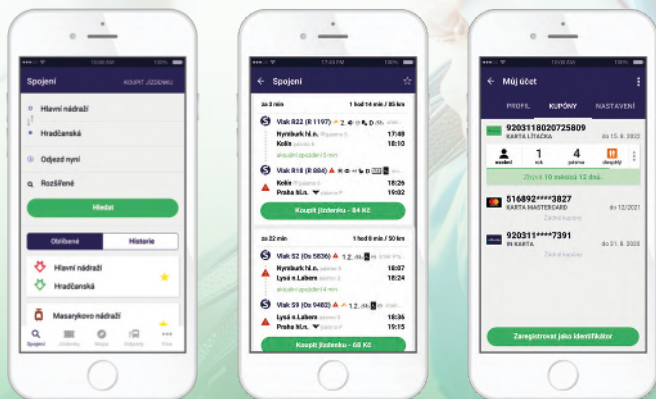

Infocentrum PID, Černý Most, 198 00 Praha 20

INFORMAČNÍ KANCELÁŘ HOŘOVICE

Náměstí Boženy Němcové 808/11; 268 01 Hořovice

Lítačku si zaříďte
i ve Středočeském kraji

PROČ POUŽÍVAT MOBILNÍ APLIKACI PID LÍTAČKA?

Jediná cesta k bezkontaktnímu a on-line odbavení v Praze a Středočeském kraji

- Vyhledá vám nejrychlejší spojení veřejnou hromadnou dopravou v Praze a Středočeském kraji.
- Doporučí vám automaticky nejlevnější jízdné pro vaši trasu, které si v aplikaci můžete hned zakoupit.
- Umožní nakoupit jízdní doklad i dopředu a aktivovat ho dle vaší potřeby. △
- Máte přehled o platnosti jízdních dokladů kdykoliv během vaší cesty.
- Umožní nákup dlouhodobého kupónu* a při přepravní kontrole prokázání se pouze prostřednictvím obrazovky mobilního telefonu.
- Informuje o aktuálních mimořádnostech ve veřejné dopravě a zpoždění spojů.
- Nabízí přehled volných míst na parkovištích P+R a parkovacích zónách v Praze.

△ Nástup do vozidla PID je možný pouze s aktivovaným a platným jízdním dokladem

* Dlouhodobý kupón = předplatní jízdné v tarifu PID

CESTUJTE MHD JEN S MOBILEM

V Praze a Středočeském kraji se odbavíte pomocí aplikace PID Lítačka, kam si lze nahrát dlouhodobý kupón