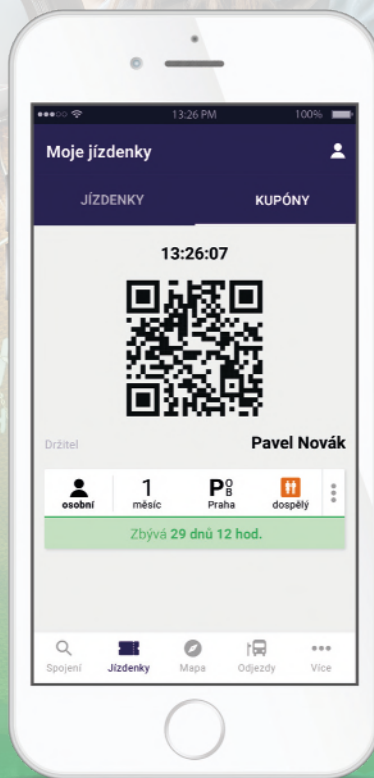

Jediná cesta k bezkontaktnímu a on-line odbavení v Praze a Středočeském kraji

- Vyhledá vám nejrychlejší spojení veřejnou hromadnou dopravou v Praze a Středočeském kraji.
- Doporučí vám automaticky nejlevnější jízdné pro vaši trasu, které si v aplikaci můžete hned zakoupit.
- Umožní nakoupit jízdní doklad i dopředu a aktivovat ho dle vaší potřeby. △
- Máte přehled o platnosti jízdních dokladů kdykoliv během vaší cesty.
- Umožní nákup dlouhodobého kupónu* a při přepravní kontrole prokázání se pouze prostřednictvím obrazovky mobilního telefonu.
- Informuje o aktuálních mimořádnostech ve veřejné dopravě a zpoždění spojů.
- Nabízí přehled volných míst na parkovištích P+R a parkovacích zónách v Praze.

△ Nástup do vozidla PID je možný pouze s aktivovaným a platným jízdním dokladem

* Dlouhodobý kupón = předplatní jízdné v tarifu PID

CESTUJTE MHD JEN S MOBILEM

V Praze a Středočeském kraji se odbavíte pomocí aplikace PID Lítačka, kam si lze nahrát dlouhodobý kupón

Jak si do mobilu převedete dlouhodobý kupón*?

1. Stáhněte si zdarma aplikaci PID Lítačka.
2. Přihlaste se uživatelským účtem z e-shopu pid.litacka.cz.
3. Zaregistrujte si mobil jako identifikátor kupónu.
4. Převed'te si dlouhodobý časový kupón do aplikace.
5. Prokažte se při přepravní kontrole QR kódem.

VYDEJTE SE TÍM SPRÁVNÝM SMĚREM

s aplikací PID Lítačka a lítejte svobodně po Praze a Středočeském kraji

Využijte mobilní aplikaci PID Lítačka pro vaše cestování v rámci Pražské integrované dopravy.

STAHUJTE APLIKACI PID LÍTAČKA