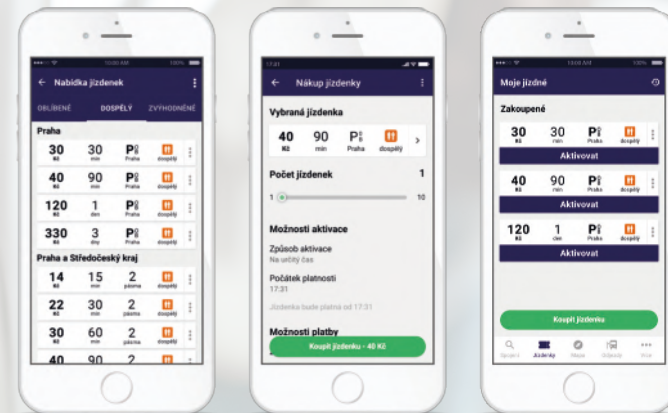

△ Nástup do vozidla PID je možný pouze s aktivovaným a platným jízdním dokladem

* Dlouhodobý kupón = předplatní jízdné v tarifu PID

CESTUJTE MHD JEN S MOBILEM

V Praze a Středočeském kraji se odbavíte pomocí aplikace PID Lítačka, kam si lze nahrát dlouhodobý kupón

Jak si do mobilu převedete dlouhodobý kupón*?

1. Stáhněte si zdarma aplikaci PID Lítačka.
2. Přihlaste se uživatelským účtem z e-shopu pid.litacka.cz.
3. Zaregistrujte si mobil jako identifikátor kupónu.
4. Převed'te si dlouhodobý časový kupón do aplikace.
5. Prokažte se při přepravní kontrole QR kódem.

VYDEJTE SE TÍM SPRÁVNÝM SMĚREM

s aplikací PID Lítačka a lítejte svobodně po Praze a Středočeském kraji

Využijte mobilní aplikaci PID Lítačka pro vaše cestování v rámci Pražské integrované dopravy.

STAHUJTE APLIKACI PID LÍTAČKA