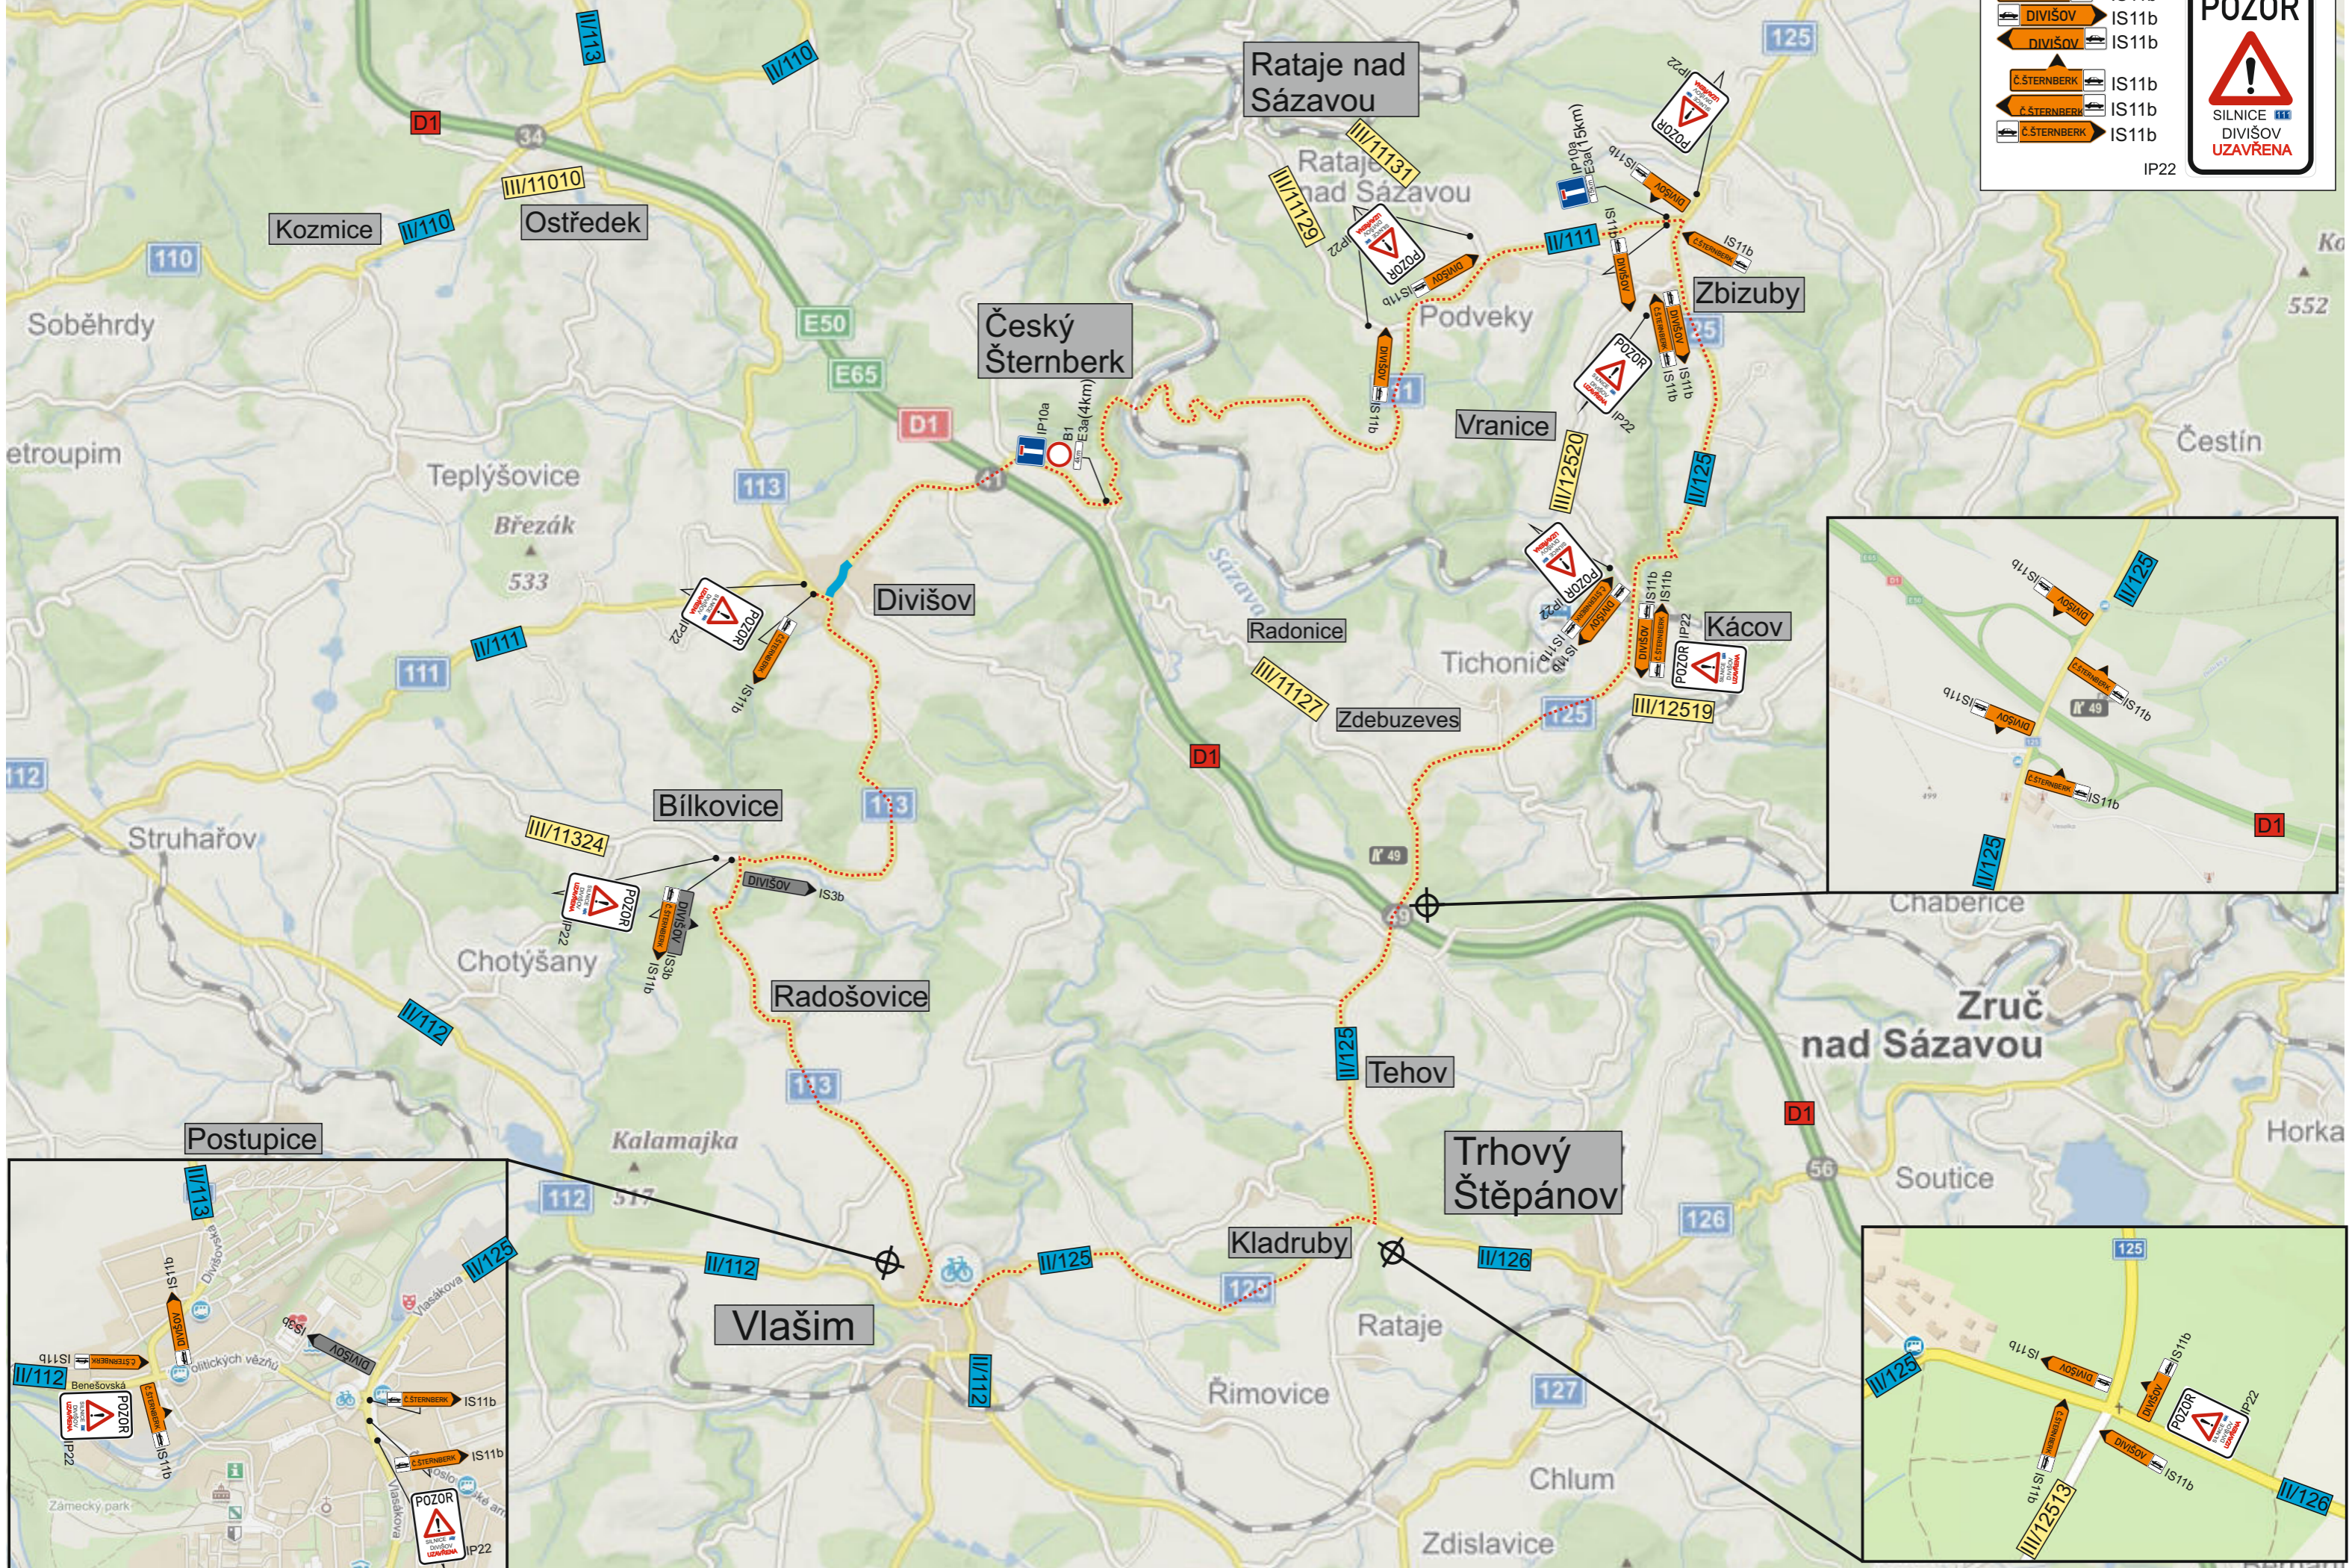

1. Etapa Objízdná trasa pro vozidla do 3,5t

Trvalé DZ, které je v rozporu s přechodným DZ, bude zneplatněno.

	IS11b
	IS11b
	IS11b
	IS11b
	IS11b
	IS11b

POZOR
SILNICE
DIVIŠOV
UZAVŘENA
IP22