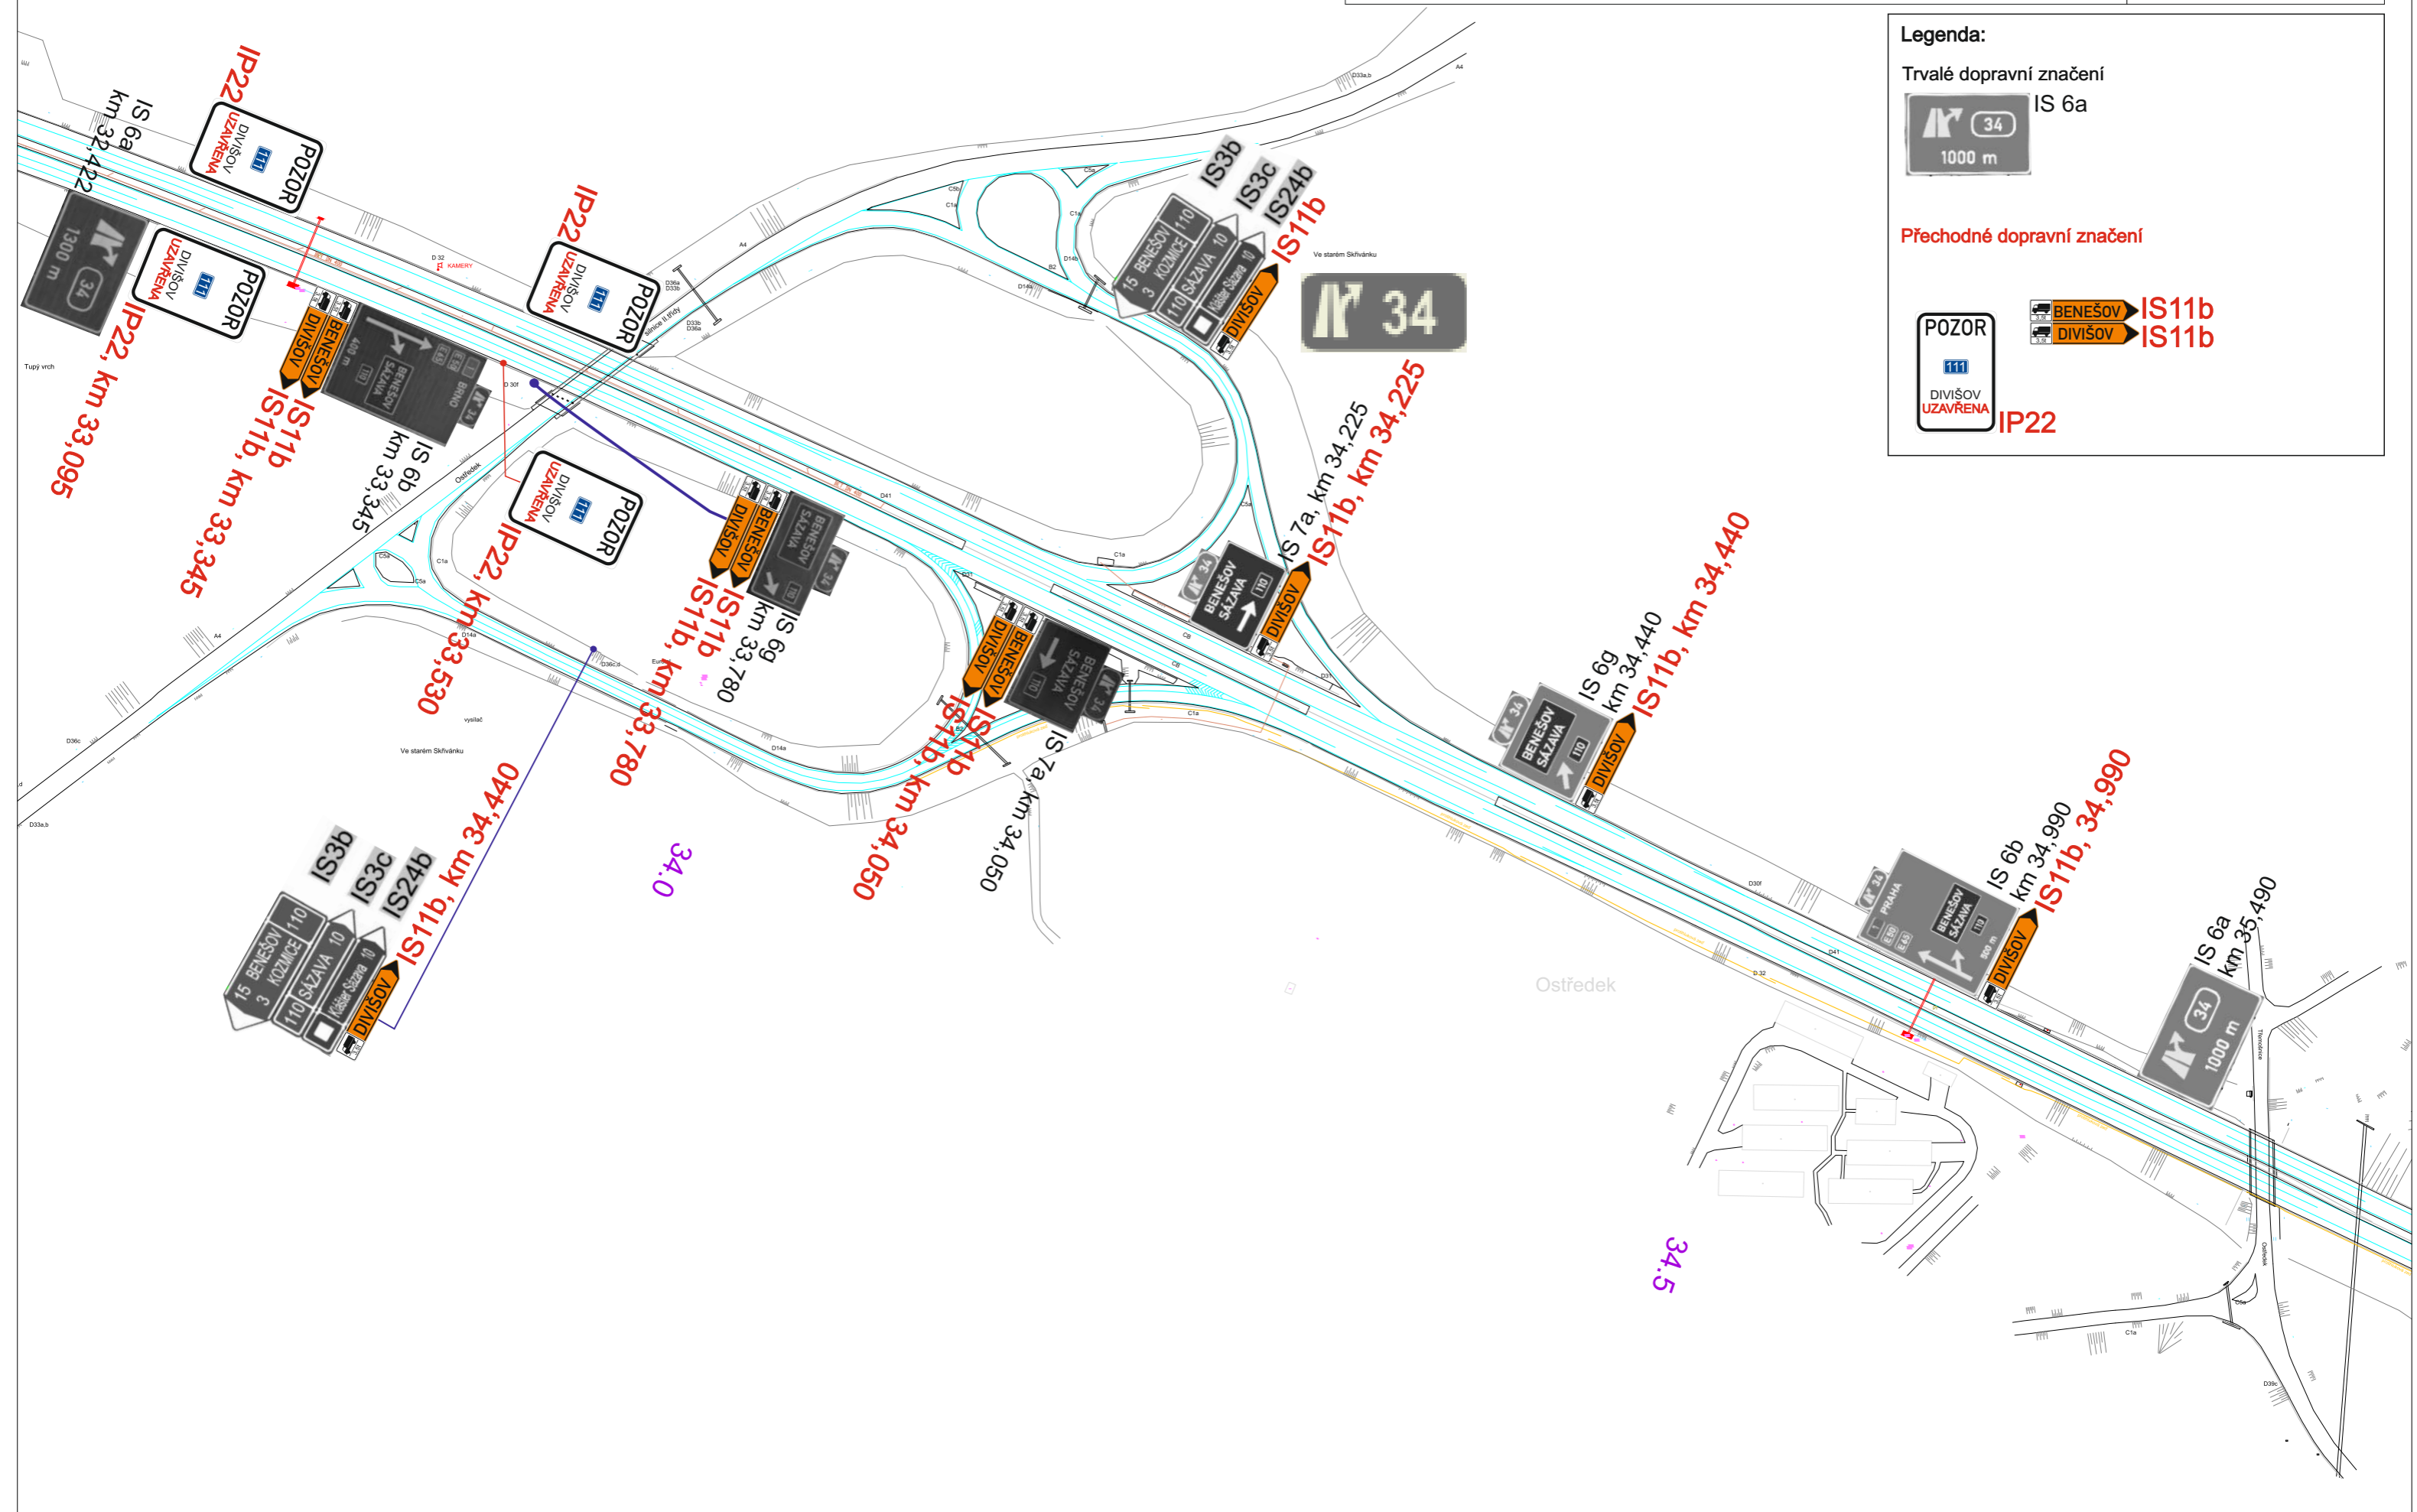

**Legenda:**

Trvalé dopravní značení

IS 6a  
1000 m

Přechodné dopravní značení

POZOR  
D111  
DIVIŠOV  
UZAVŘENA  
IP22

BENEŠOV  
DIVIŠOV  
IS11b  
IS11b