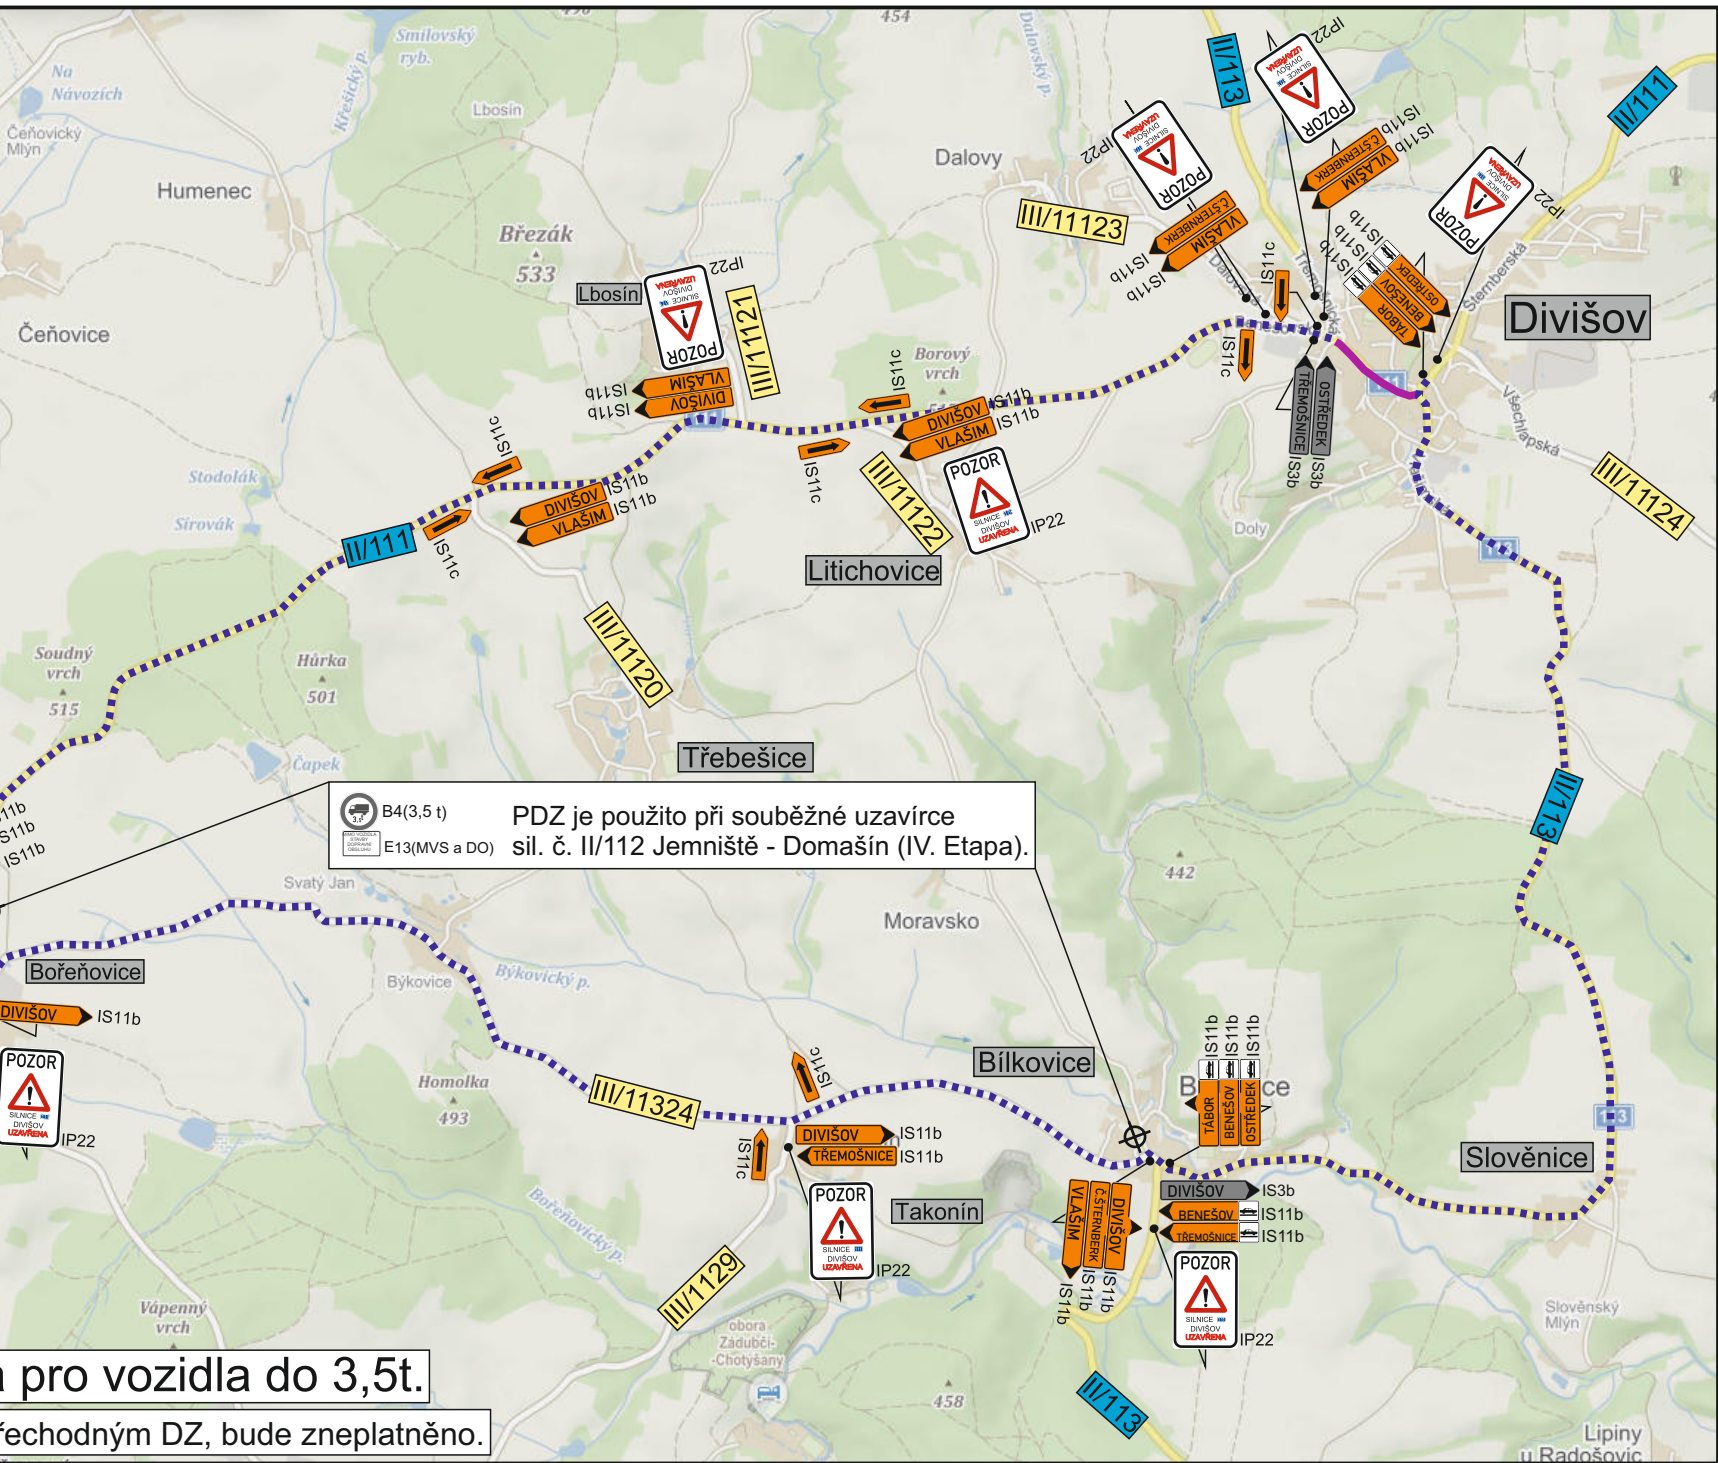

Č.ŠTERNBERK	IS11b
DIVIŠOV	IS11b
VLAŠIM	IS11b
TÁBOR	IS11b
BENEŠOV	IS11b
OSTŘEDEK	IS11b

DIVIŠOV	IS11b
VLAŠIM	IS11b
Č.ŠTERNBERK	IS11b
OSTŘEDEK	IS11b

↑ IS11c

← IS11c    → IS11c    IP22

**POZOR**

SILNICE 111  
DIVIŠOV  
UZAVŘENA