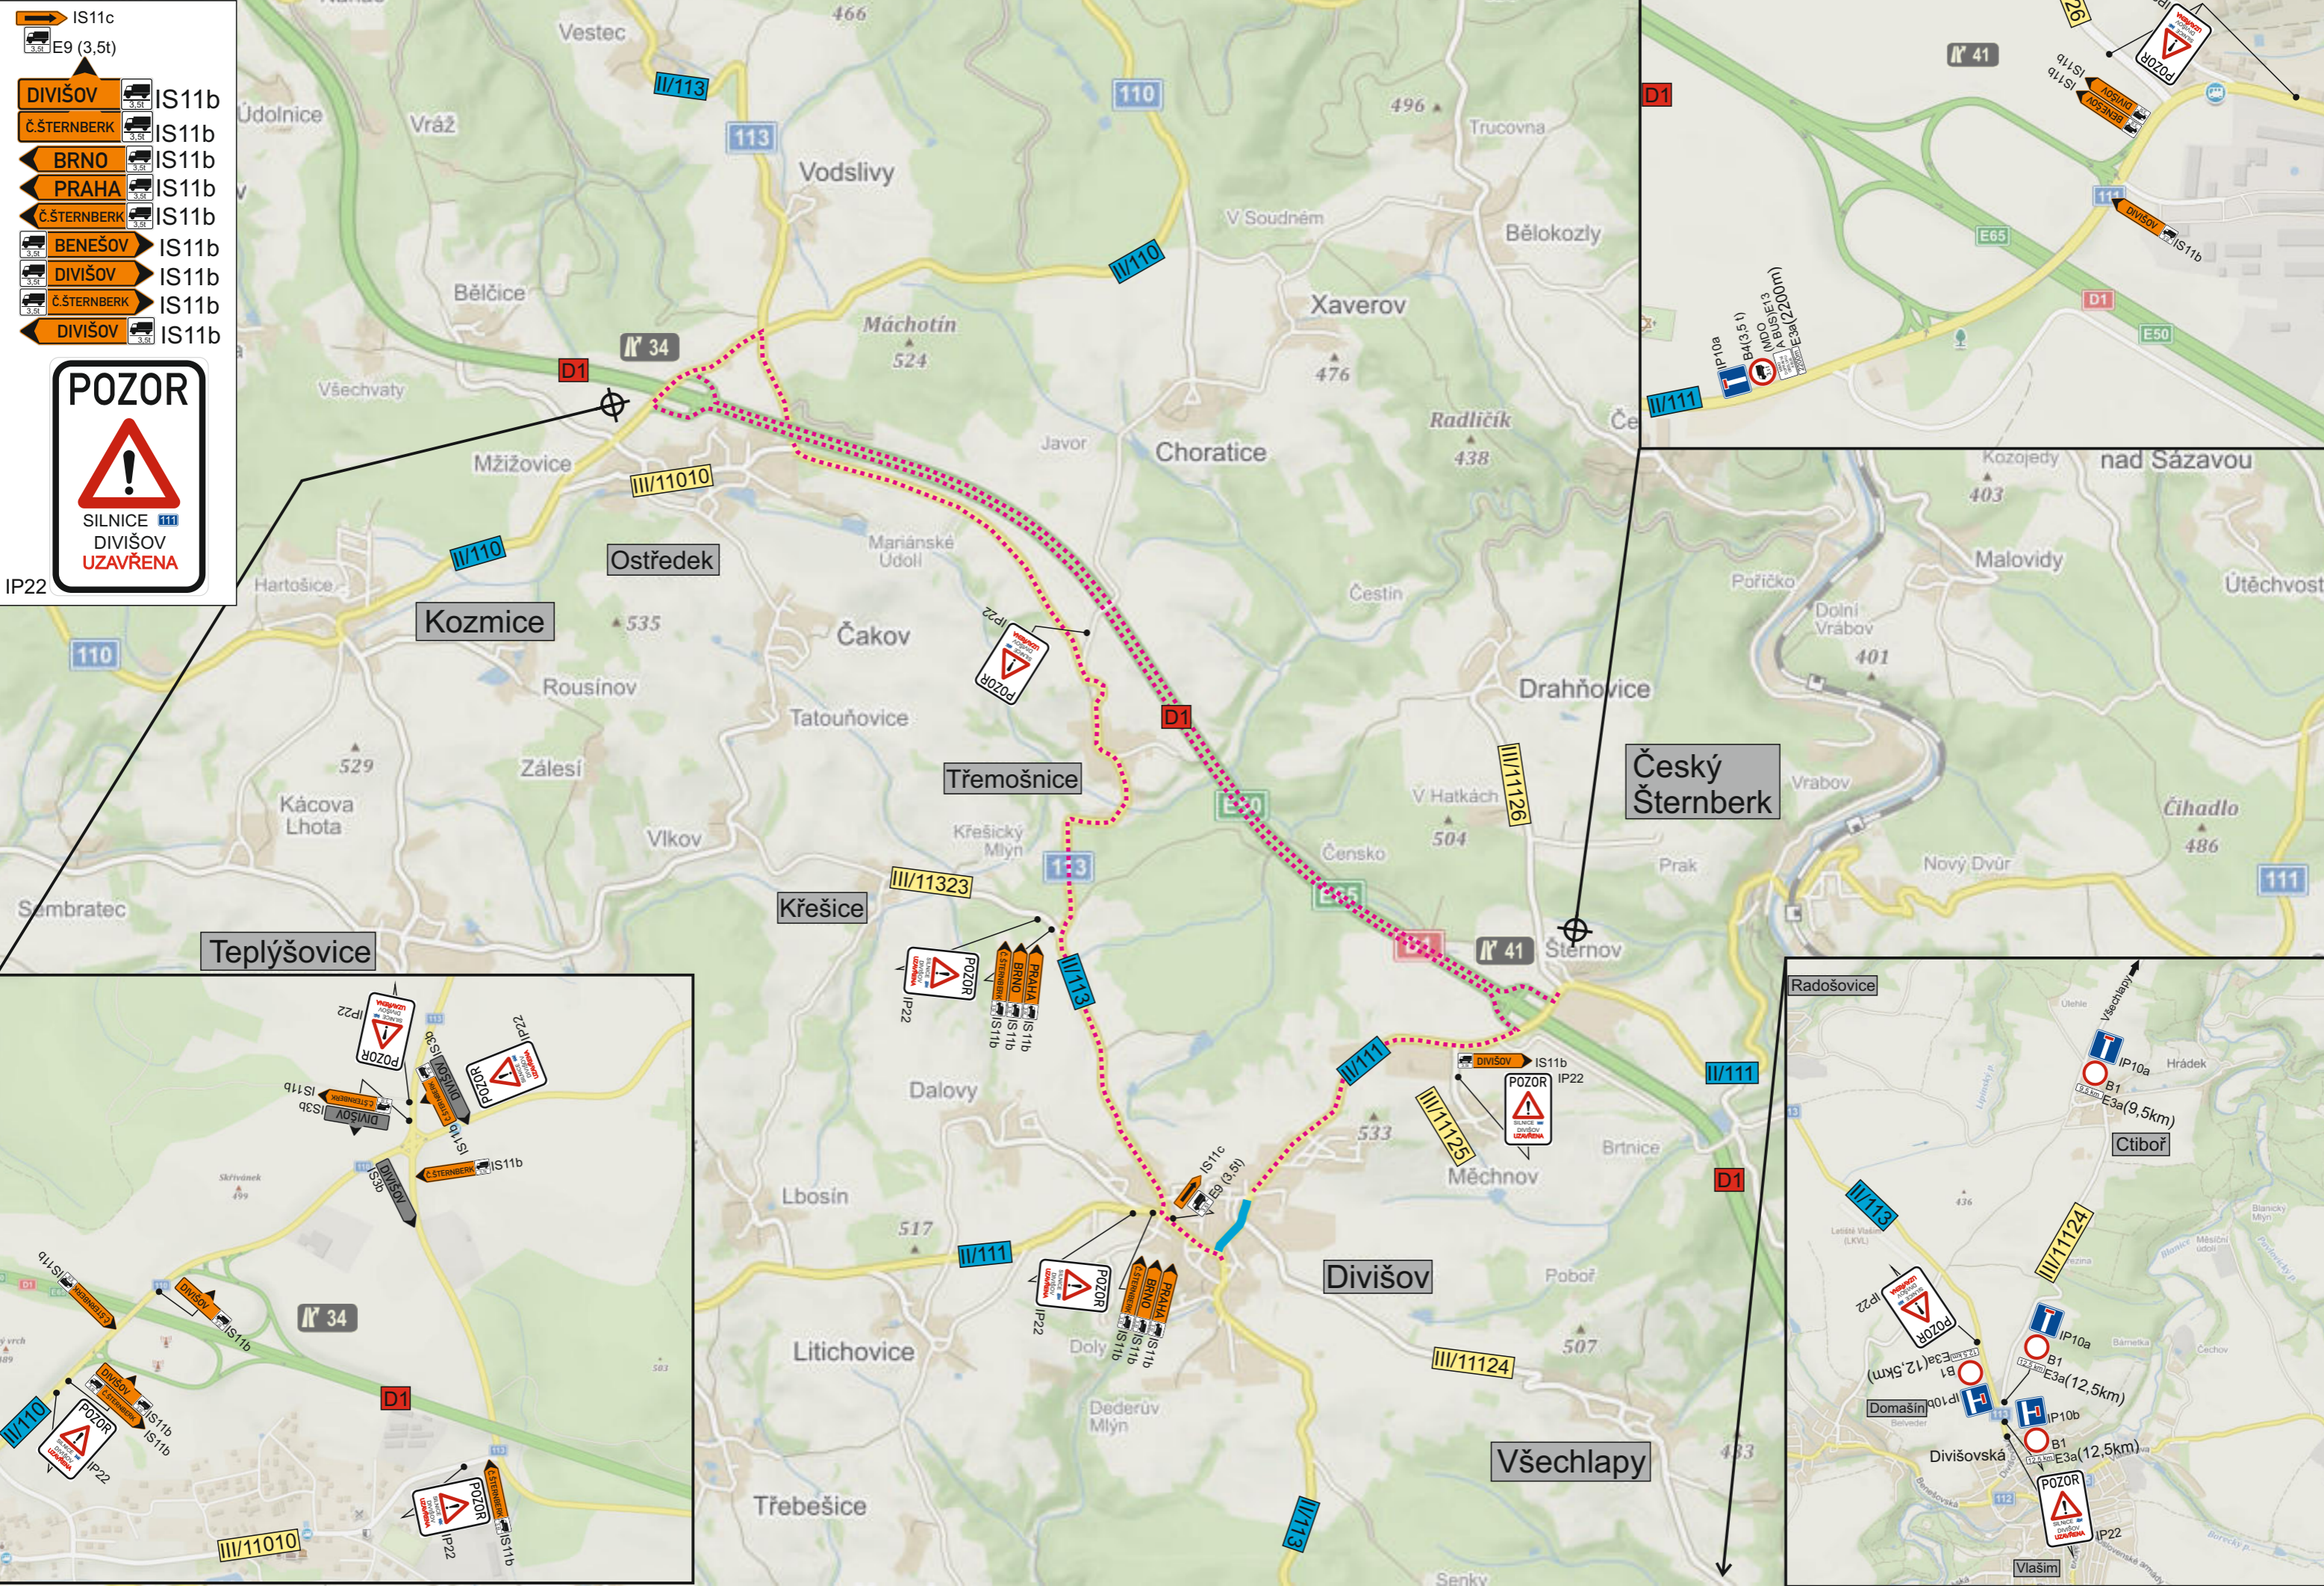

# 1. Etapa Objízdná trasa pro vozidla nad 3,5t

Trvalé DZ, které je v rozporu s přechodným DZ, bude zneplatněno.

- IS11c
- E9 (3,5t)
- DIVIŠOV IS11b
- Č.ŠTERNBERK IS11b
- BRNO IS11b
- PRAHA IS11b
- Č.ŠTERNBERK IS11b
- BENEŠOV IS11b
- DIVIŠOV IS11b
- Č.ŠTERNBERK IS11b
- DIVIŠOV IS11b