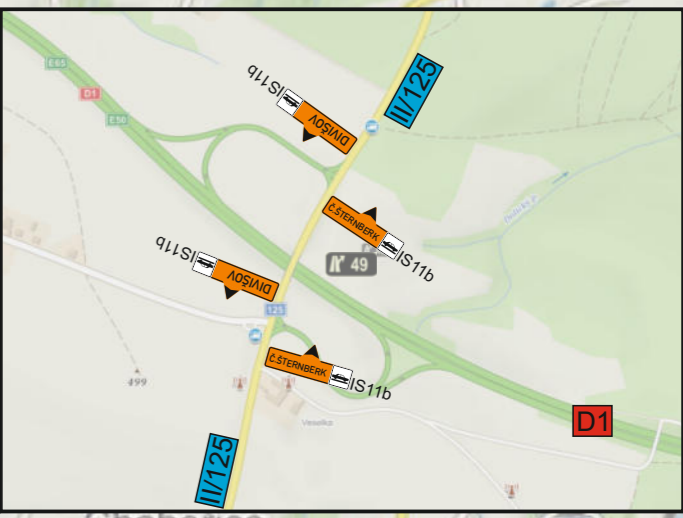

**Legenda:**

Trvalé dopravní značení

IS 6a  
1000 m

Přechodné dopravní značení

POZOR  
D111  
DIVIŠOV  
UZAVŘENA  
IP22

BENEŠOV  
DIVIŠOV  
IS11b  
IS11b

# 1. Etapa Objízdná trasa pro vozidla do 3,5t

Trvalé DZ, které je v rozporu s přechodným DZ, bude zneplatněno.

	IS11b
	IS11b
	IS11b
	IS11b
	IS11b
	IS11b

POZOR  
SILNICE  
DIVIŠOV  
UZAVŘENA  
IP22

TÁBOR	IS11b
BENEŠOV	IS11b
DIVIŠOV	IS11b
Č.ŠTERNBERK	IS11b
OSTŘEDEK	IS11b
VLAŠIM	IS11b