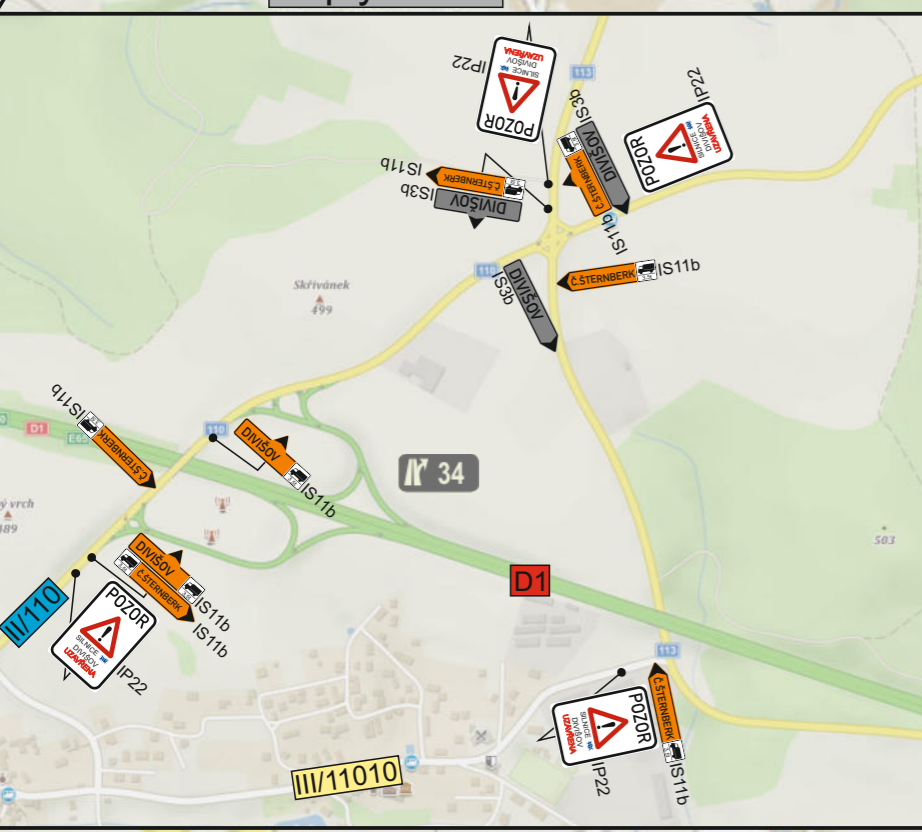

# 1. Etapa Objízdná trasa pro vozidla nad 3,5t

Trvalé DZ, které je v rozporu s přechodným DZ, bude zneplatněno.

- IS11c
- E9 (3,5t)
- DIVIŠOV IS11b
- Č.ŠTERNBERK IS11b
- BRNO IS11b
- PRAHA IS11b
- Č.ŠTERNBERK IS11b
- BENEŠOV IS11b
- DIVIŠOV IS11b
- Č.ŠTERNBERK IS11b
- DIVIŠOV IS11b