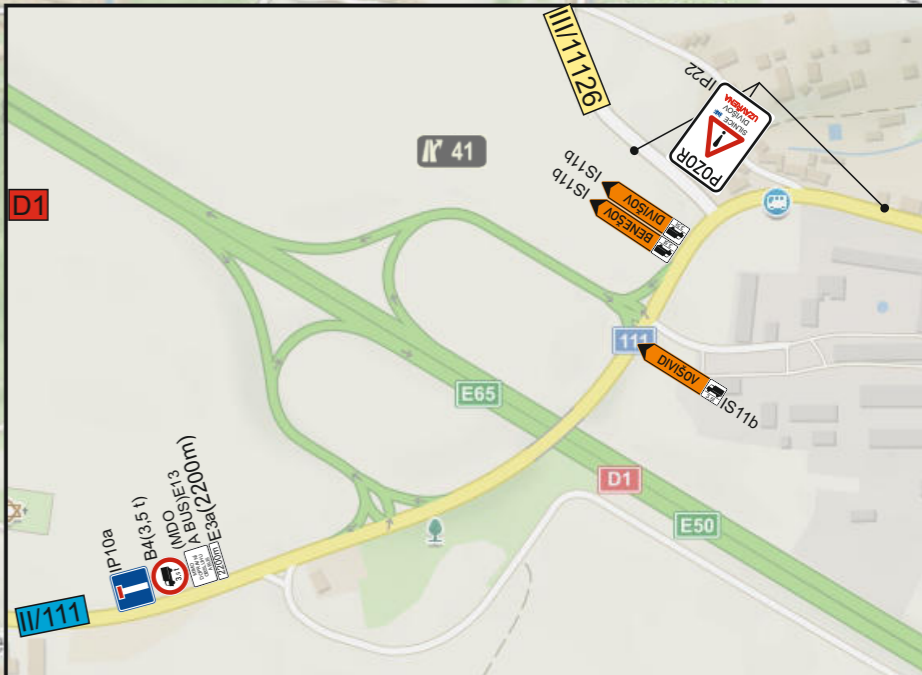

# 1. Etapa Objízdná trasa pro vozidla nad 3,5t

Trvalé DZ, které je v rozporu s přechodným DZ, bude zneplatněno.

- IS11c
- E9 (3,5t)
- DIVIŠOV IS11b
- Č.ŠTERNBERK IS11b
- BRNO IS11b
- PRAHA IS11b
- Č.ŠTERNBERK IS11b
- BENEŠOV IS11b
- DIVIŠOV IS11b
- Č.ŠTERNBERK IS11b
- DIVIŠOV IS11b