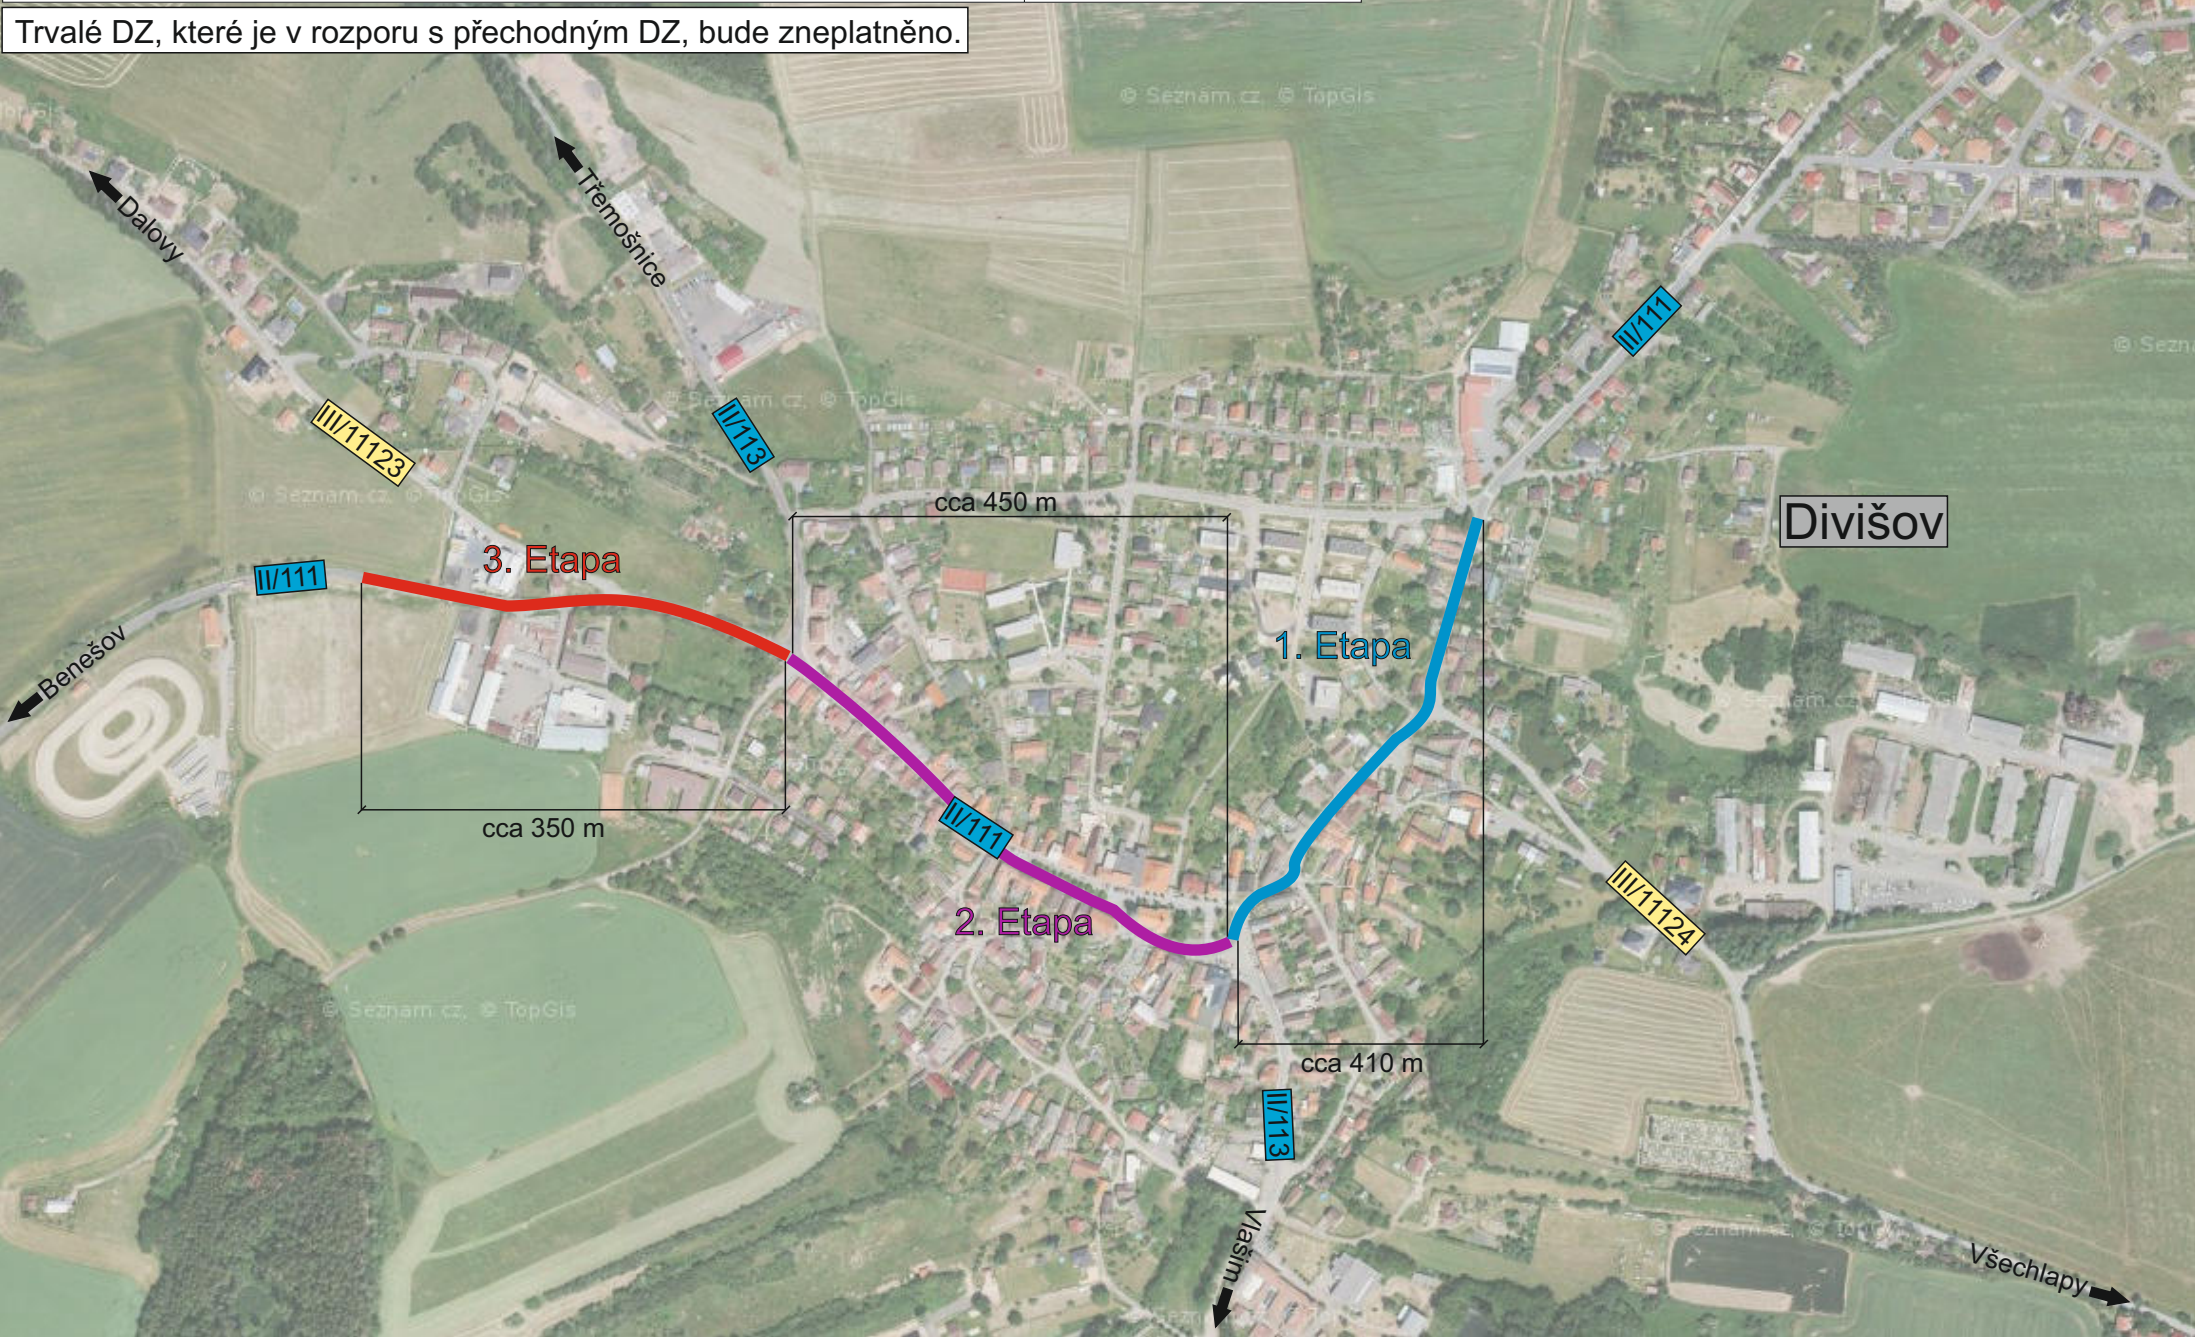

Název akce:	II/112 Domašín – Zdislavice II/111 Divišov - oprava objízdné trasy	Vypracoval: Quo s.r.o.
Název výkresu:	DIO - Úplná uzavírka sil. č. II/111, Divišov. staničení cca km 18,268 - 19,483.	Datum: 4/2021
Trvalé DZ, které je v rozporu s přechodným DZ, bude zneplatněno.		List č.: 1