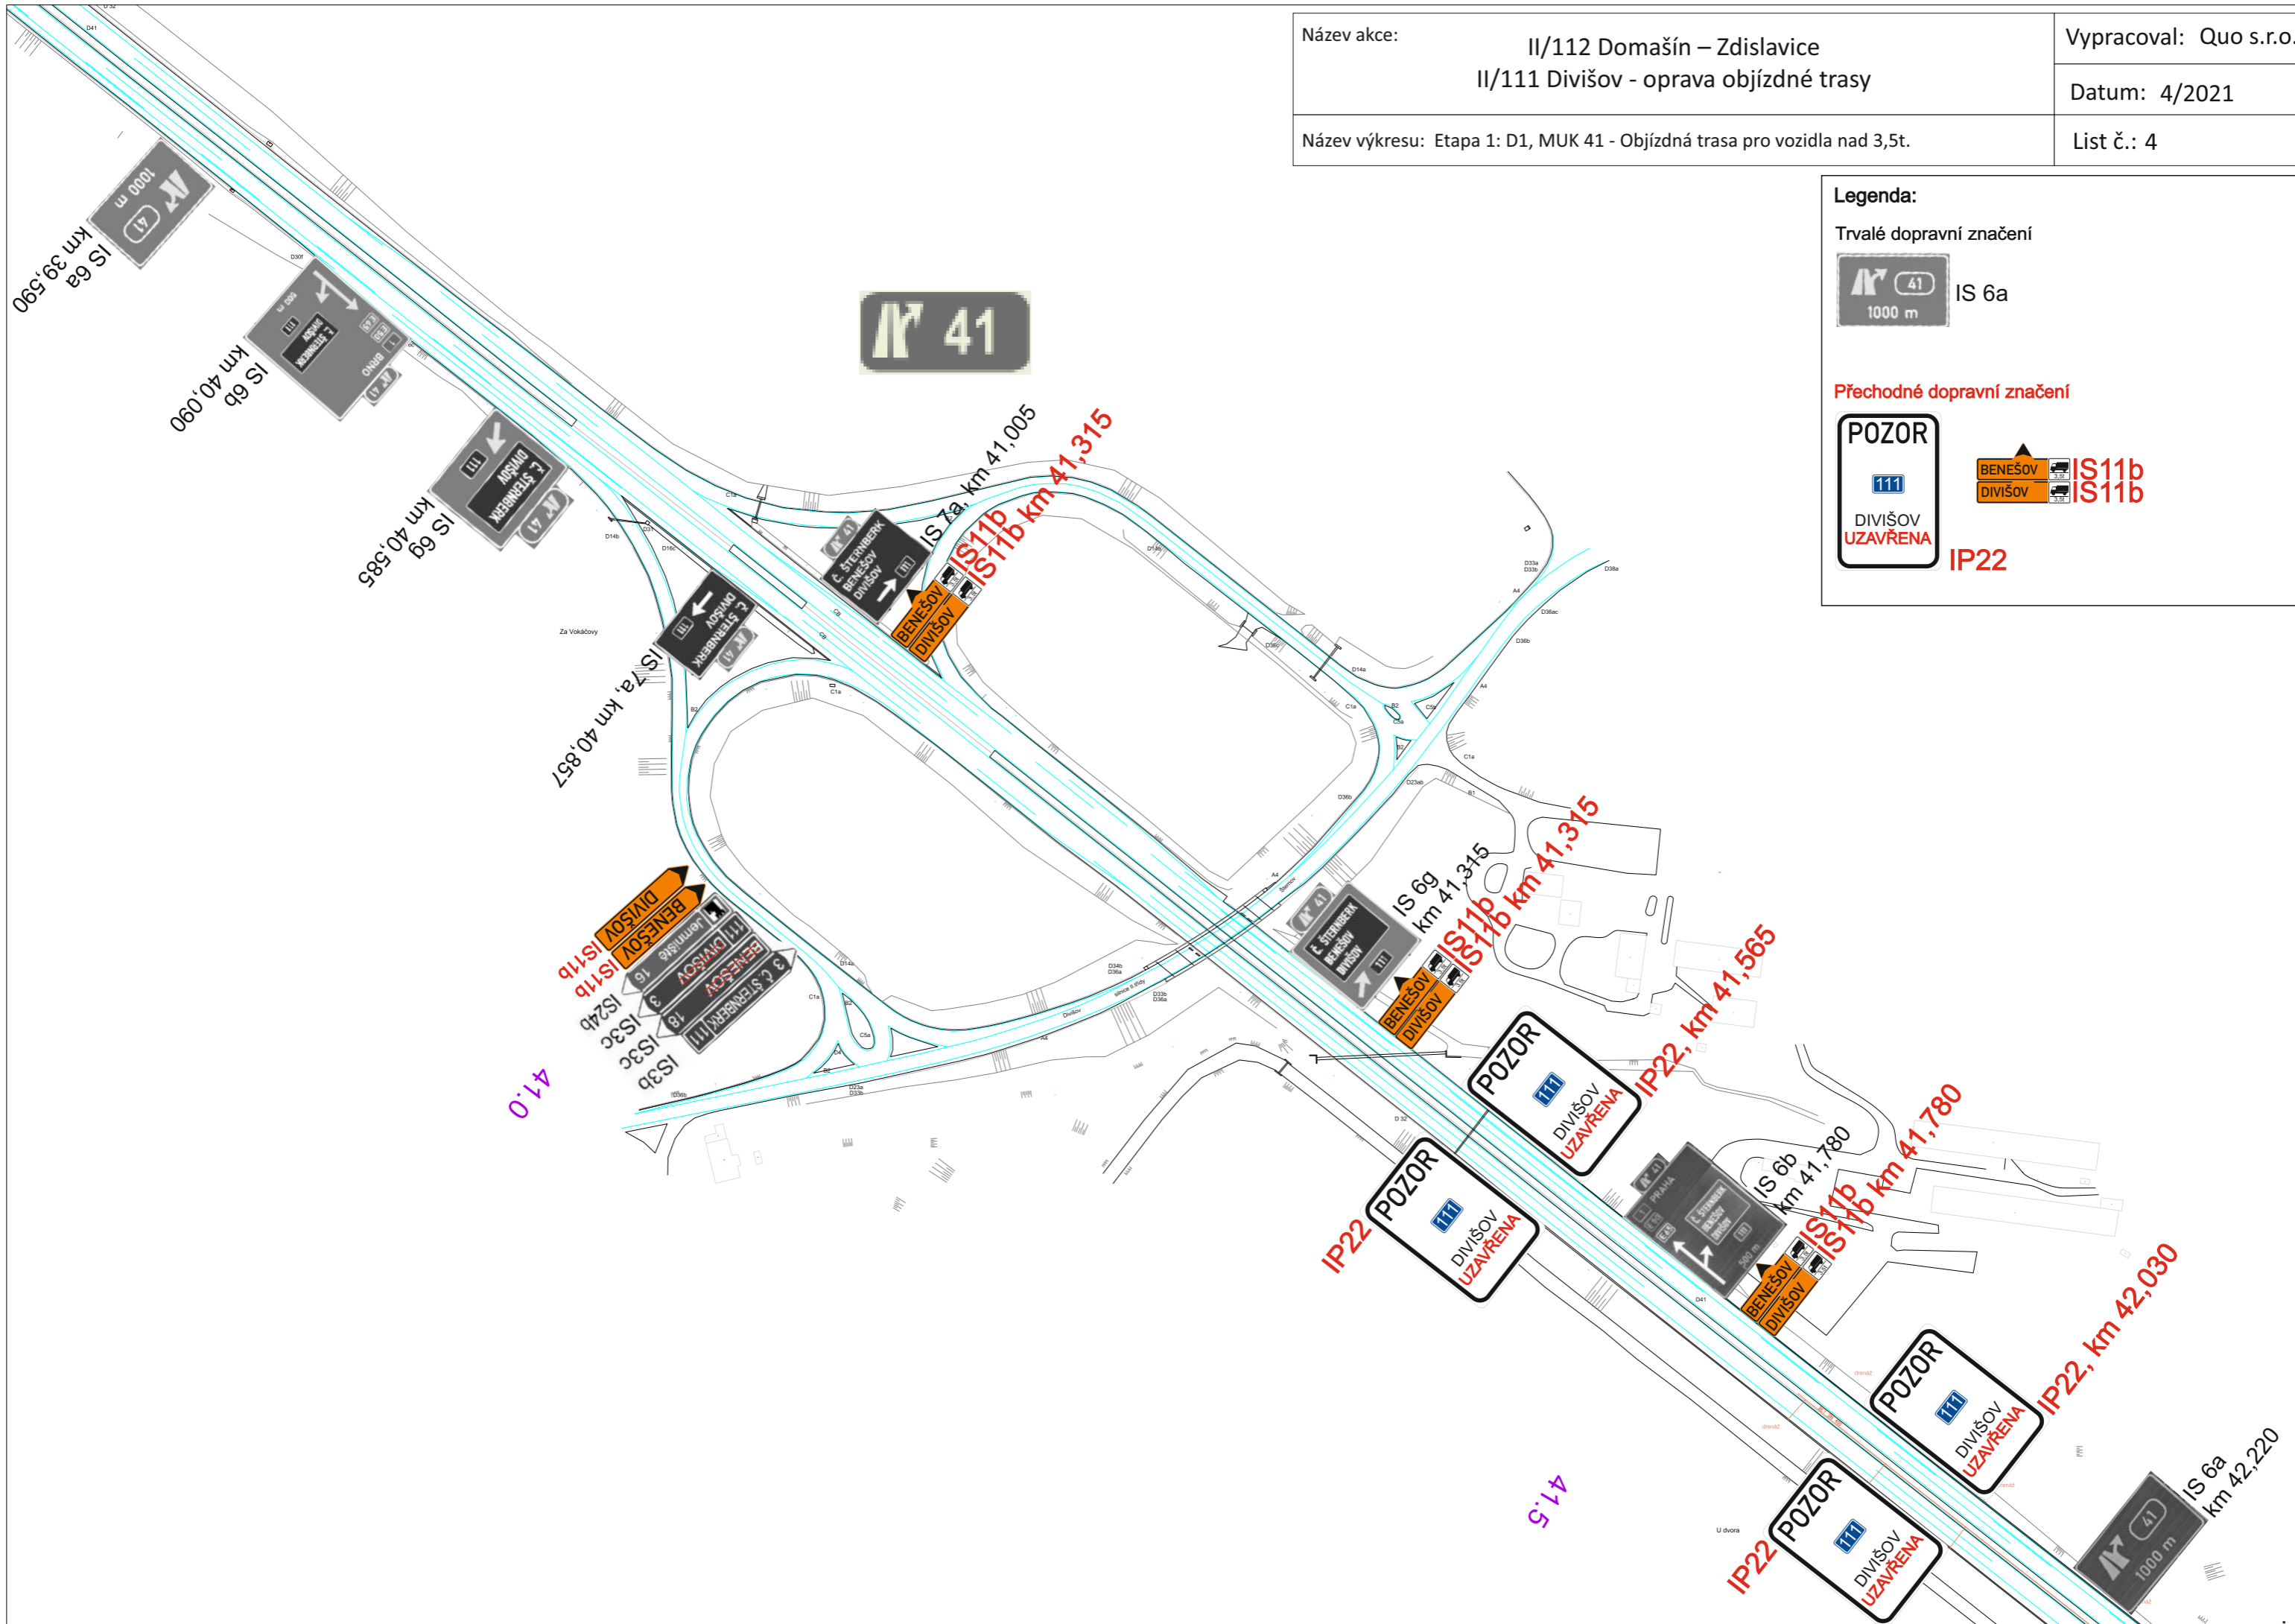

Název akce:

II/112 Domašín – Zdislavice
II/111 Divišov - oprava objízdné trasy

Vypracoval: Quo s.r.o.

Datum: 4/2021

Název výkresu: Etapa 1: D1, MUK 41 - Objízdná trasa pro vozidla nad 3,5t.

List č.: 4

Legenda:

Trvalé dopravní značení

Přechodné dopravní značení

IP22