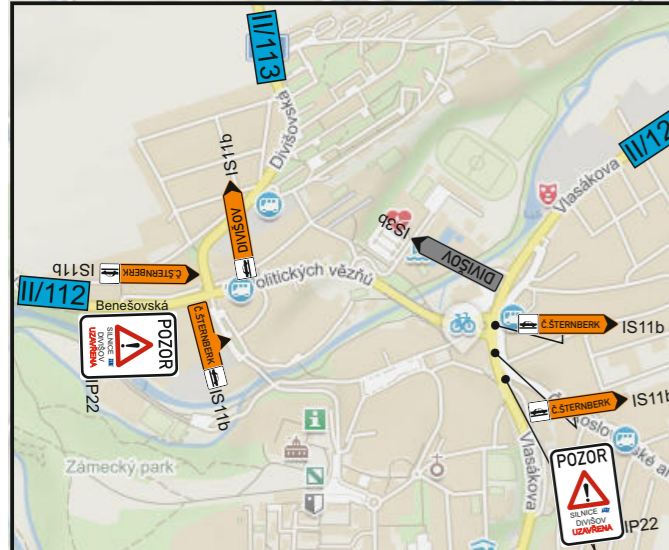

1. Etapa Objízdná trasa pro vozidla do 3,5t

Trvalé DZ, které je v rozporu s přechodným DZ, bude zneplatněno.

	IS11b
	IS11b
	IS11b
	IS11b
	IS11b
	IS11b

POZOR
SILNICE
DIVIŠOV
UZAVŘENA
IP22