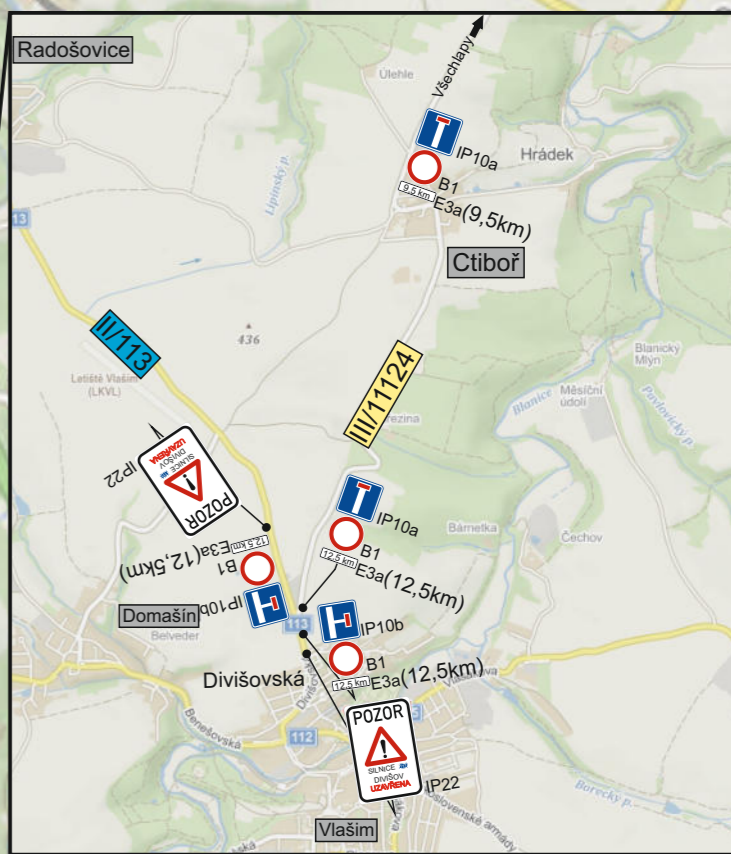

# 1. Etapa Objízdná trasa pro vozidla nad 3,5t

Trvalé DZ, které je v rozporu s přechodným DZ, bude zneplatněno.

- IS11c
- E9 (3,5t)
- DIVIŠOV IS11b
- Č.ŠTERNBERK IS11b
- BRNO IS11b
- PRAHA IS11b
- Č.ŠTERNBERK IS11b
- BENEŠOV IS11b
- DIVIŠOV IS11b
- Č.ŠTERNBERK IS11b
- DIVIŠOV IS11b