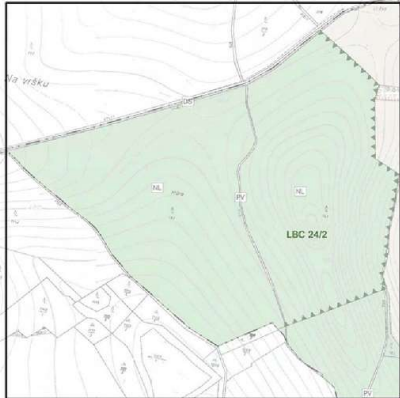

VYZNAČENÍ LOKALIT ZMĚNY NA PODKLADĚ VÝŘEZU KOORDINAČNÍHO VÝKRESU ZÚR SK

VÝŘEZ Č.2

VÝŘEZ Č.1

Z1-1 UMÍSTĚNÍ VÝŘEZŮ GRAFICKÉ ČÁSTI A OZNAČENÍ LOKALITY ZMĚNY

VYMEZENÍ LOKALIT NA PODKLADĚ ZMENŠENÉHO HLAVNÍHO VÝKRESU

TŘEBEŠICE