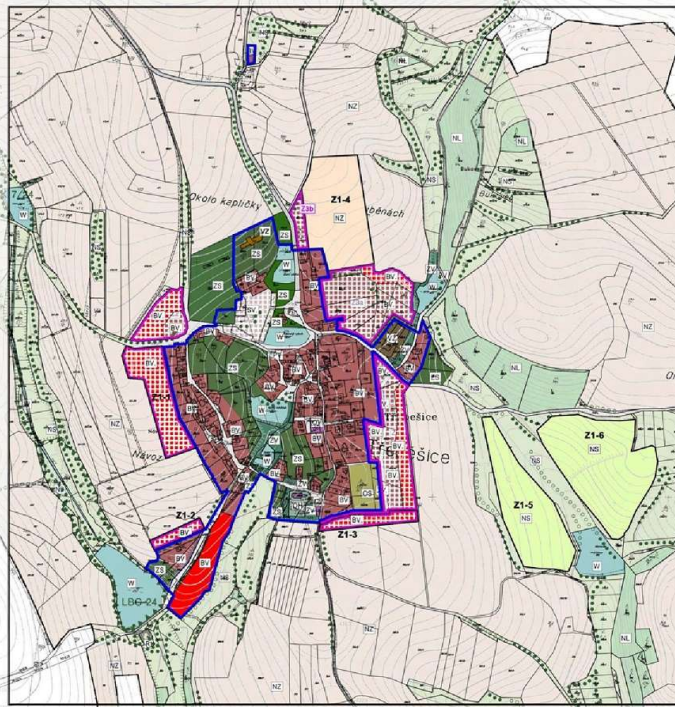

VYZNAČENÍ LOKALIT ZMĚNY NA PODKLADĚ VÝŘEZU KOORDINAČNÍHO VÝKRESU ZÚR SK

VÝŘEZ Č.2

VÝŘEZ Č.1

Z1-1 UMÍSTĚNÍ VÝŘEZŮ GRAFICKÉ ČÁSTI A OZNAČENÍ LOKALITY ZMĚNY

VYMEZENÍ LOKALIT NA PODKLADĚ ZMENŠENÉHO HLAVNÍHO VÝKRESU

TŘEBEŠICE