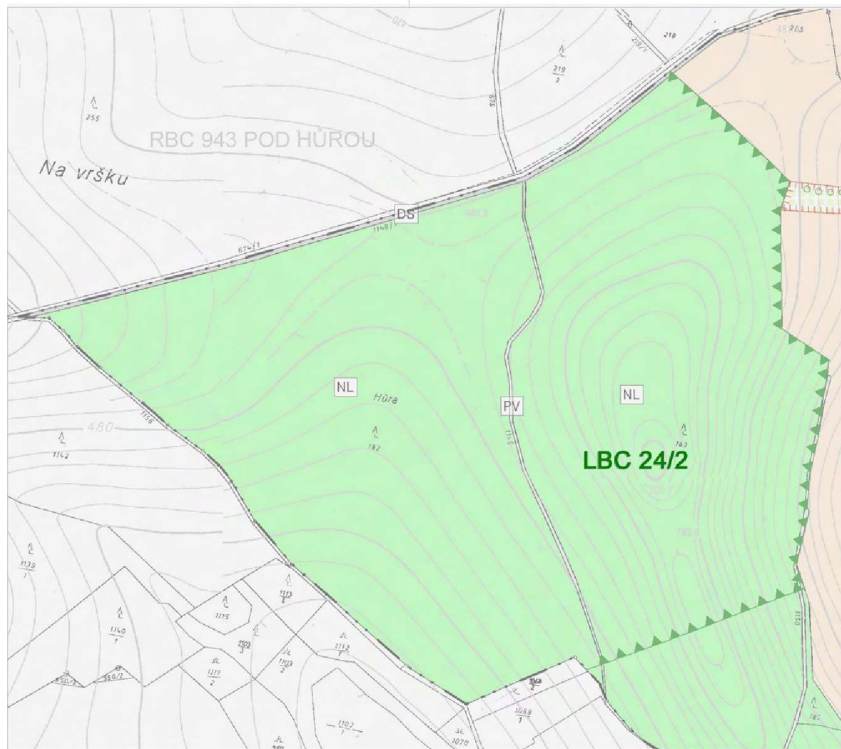

LEGENDA

PLOCHY S ROZDÍLNÝM ZPŮSOBEM VYUŽITÍ

STABILIZOVANÉ PLOCHY
PLOCHY ZMĚN

BV  **BYDLENÍ - VENKOVSKÉ**

NZ  **PLOCHY ZEMĚDĚLSKÉ**

NL  **PLOCHY LESNÍ**

ZMĚNAČ 1:

PŘEVEDENÍ BIOCENTRA Z KATEGORIE

"RBC" DO KATEGORIE "LBC"

(UVEDENÍ DO SOULADU SE ZÚR STČ. KRAJE)

 **ÚSES - BIOCENTRUM**

 **ÚSES - BIOKORIDOR**

ZMĚNA Č. 1 ÚP TŘEBEŠICE
VÝKRES Č. 2 HLAVNÍ VÝKRES

1 : 5000
VÝŘEZ 2