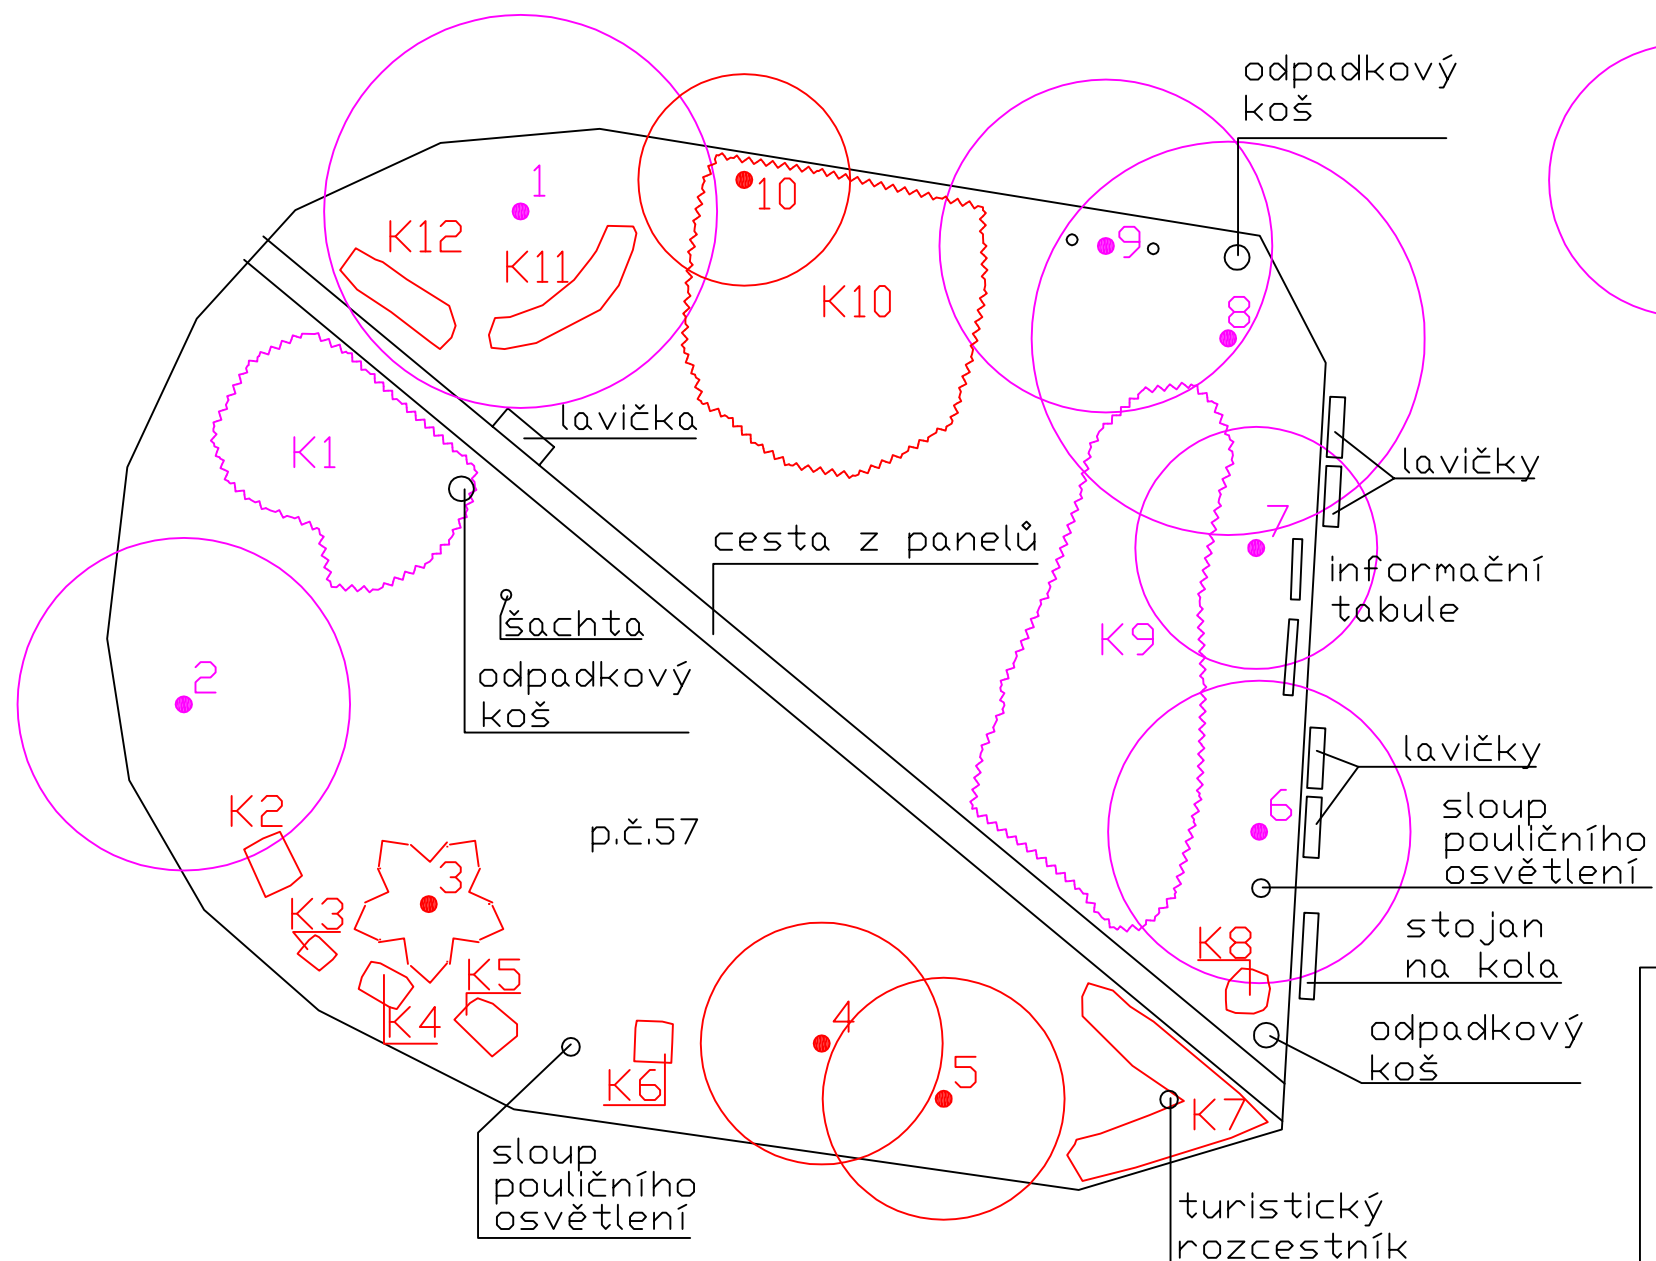

REHABILITACE NÁMĚSTÍ JIŘÍHO FRANKA V POSTUPICÍCH

INVENTARIZACE DŘEVIN 1:250

LEGENDA KEŘŮ A KEŘOVÝCH SKUPIN

- K1 Juniperus chinensis
Sambucus nigra
- K2 Lonicera xylosteum
- K3 Lonicera xylosteum
Rosa canina
- K4 Spiraea x vanhouttei
- K5 Spiraea x vanhouttei
- K6 Spiraea x vanhouttei
- K7 Lonicera xylosteum
Acer platanoides
- K8 Acer platanoides
- K9 Juniperus x media
Rubus sp.
- K10 Juniperus chinensis
Sambucus nigra
Acer platanoides
- K11 Acer platanoides
Rosa canina
Sambucus nigra
Lonicera xylosteum
- K12 Acer platanoides
Sambucus nigra
Lonicera xylosteum

LEGENDA STROMŮ

- 1 Acer platanoides
- 2 Tilia platyphyllos
- 3 Picea omorica
- 4 Malus x moerlanssii cv.
- 5 Malus x moerlanssii cv.
- 6 Acer platanoides
- 7 Acer platanoides 'Schwedleri'
- 8 Tilia cordata
- 9 Acer platanoides
- 10 Malus x moerlanssii cv.
- 11 Tilia platyphyllos