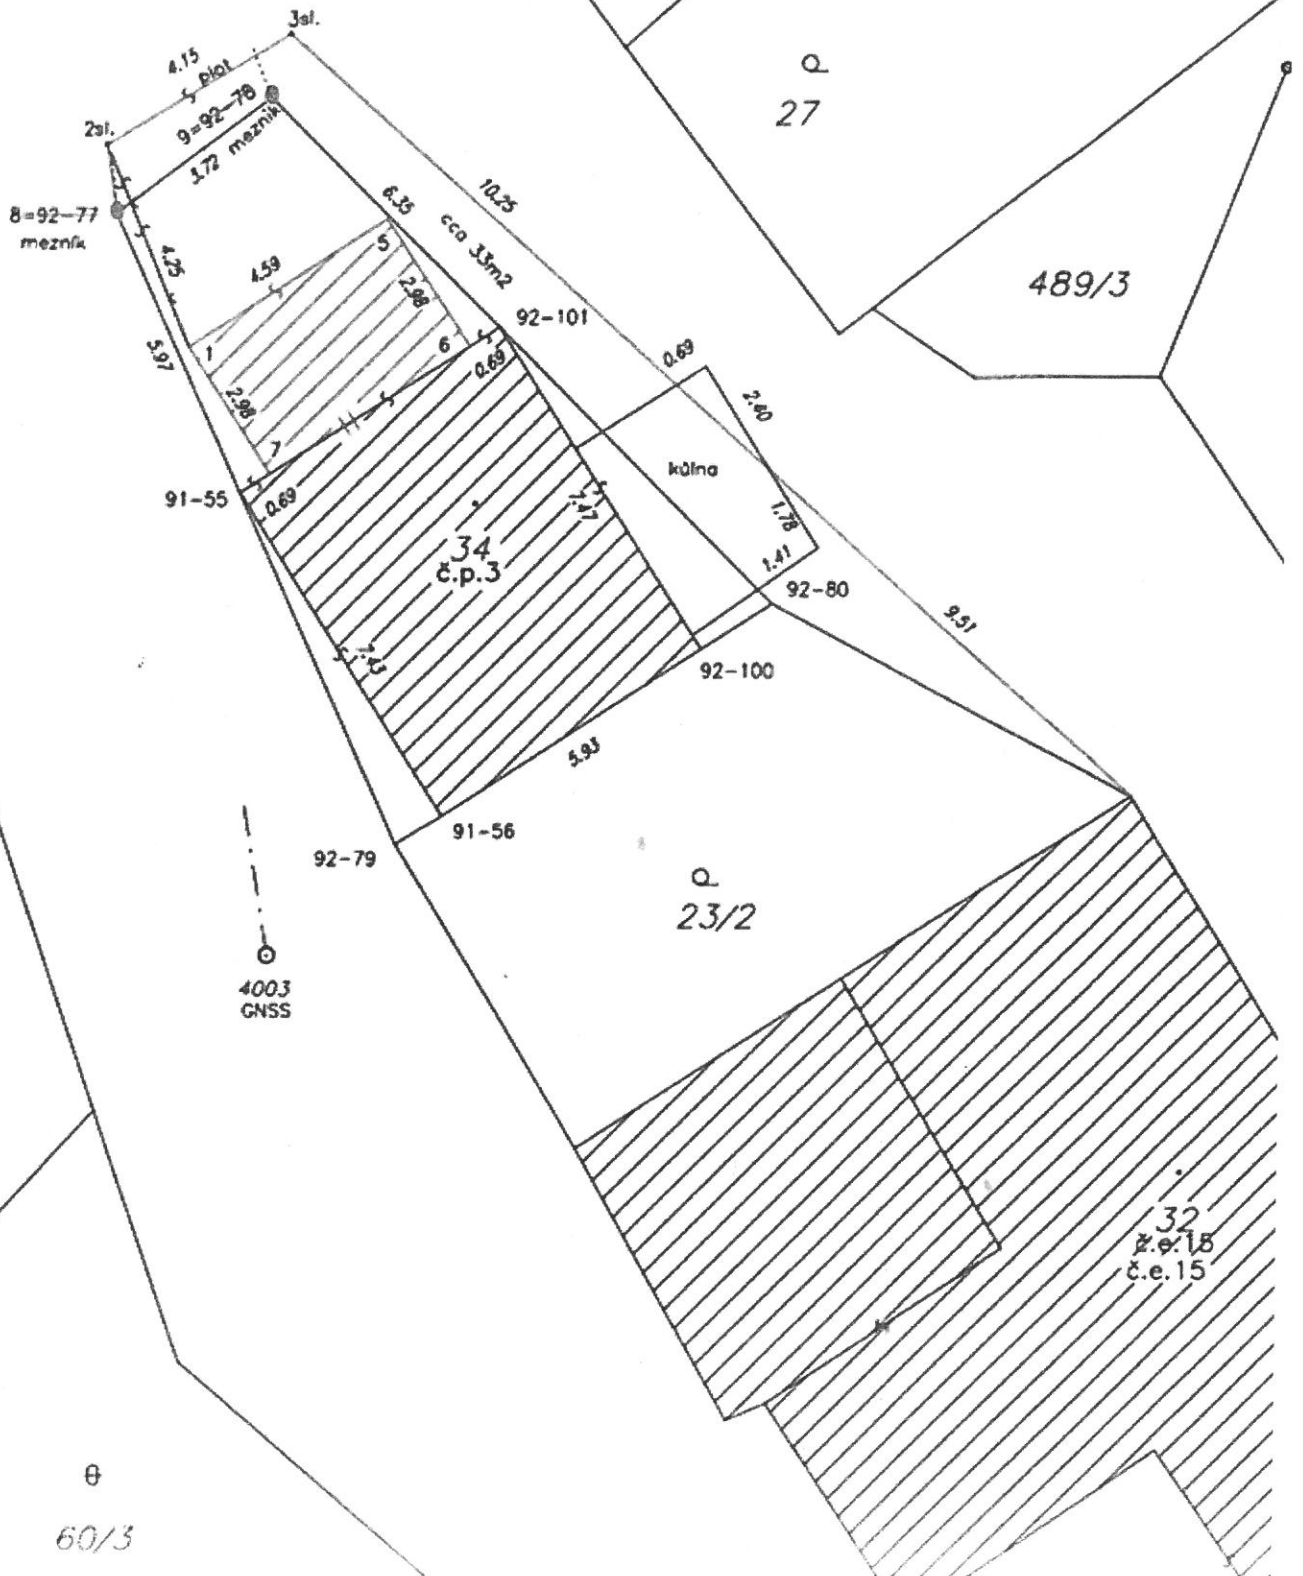

k.ú. Bělčice u Ostředka

Návrh pro rozdělení pozemku

Zpracovala: Eliška Zvárová, tel: 737902266

489/2

91-54

Q  
27

489/3

91-55

92-79

91-56

Q  
23/2

Q  
60/1

Q  
60/3

32  
č.p.15  
č.e.15