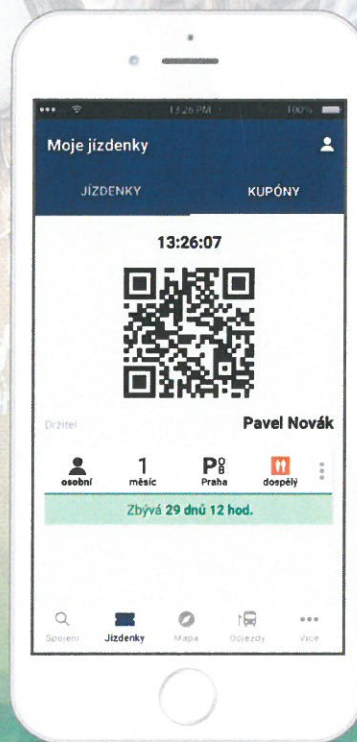

Jediná cesta k bezkontaktnímu a on-line odbavení v Praze a Středočeském kraji

- Vyhledá vám nejrychlejší spojení veřejnou hromadnou dopravou v Praze a Středočeském kraji.
- Doporučí vám automaticky nejlevnější jízdné pro vaši trasu, které si v aplikaci můžete hned zakoupit.
- Umožní nakoupit jízdní doklad i dopředu a aktivovat ho dle vaší potřeby. Δ
- Máte přehled o platnosti jízdních dokladů kdykoliv během vaší cesty.
- Umožní nákup dlouhodobého kupónu* a při přepravní kontrole prokázání se pouze prostřednictvím obrazovky mobilního telefonu.
- Informuje o aktuálních mimořádnostech ve veřejné dopravě a zpoždění spojů.
- Nabízí přehled volných míst na parkovištích P+R a parkovacích zónách v Praze.

Δ Nástup do vozidla PID je možný pouze s aktivovaným a platným jízdním dokladem

* Dlouhodobý kupón = předplatní jízdné v tarifu PID

CESTUJTE MHD JEN S MOBILEM

V Praze a Středočeském kraji se odbavíte pomocí aplikace PID Lítačka, kam si lze nahrát dlouhodobý kupón

Jak si do mobilu převedete dlouhodobý kupón*?

1. Stáhněte si zdarma aplikaci PID Lítačka.
2. Přihlaste se uživatelským účtem z e-shopu pid.litacka.cz.
3. Zaregistrujte si mobil jako identifikátor kupónu.
4. Převed'te si dlouhodobý časový kupón do aplikace.
5. Prokažte se při přepravní kontrole QR kódem.

VYDEJTE SE TÍM SPRÁVNÝM SMĚREM

s aplikací PID Lítačka a lítejte svobodně po Praze a Středočeském kraji

Využijte mobilní aplikaci PID Lítačka pro vaše cestování v rámci Pražské integrované dopravy.

STAHUJTE APLIKACI PID LÍTAČKA