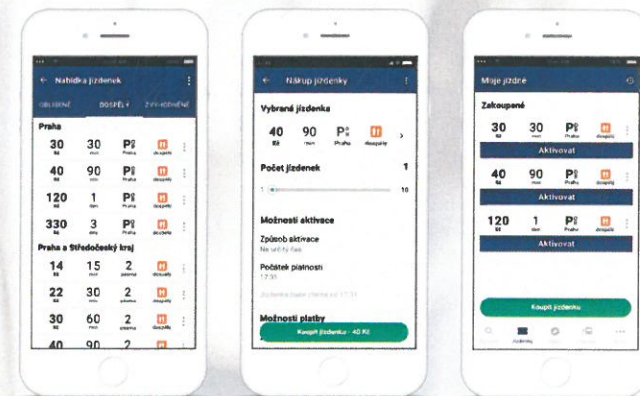

Δ Nástup do vozidla PID je možný pouze s aktivovaným a platným jízdním dokladem

* Dlouhodobý kupón = předplatní jízdné v tarifu PID

CESTUJTE MHD JEN S MOBILEM

V Praze a Středočeském kraji se odbavíte pomocí aplikace PID Lítačka, kam si lze nahrát dlouhodobý kupón

Jak si do mobilu převedete dlouhodobý kupón*?

1. Stáhněte si zdarma aplikaci PID Lítačka.
2. Přihlaste se uživatelským účtem z e-shopu pid.litacka.cz.
3. Zaregistrujte si mobil jako identifikátor kupónu.
4. Převed'te si dlouhodobý časový kupón do aplikace.
5. Prokažte se při přepravní kontrole QR kódem.

VYDEJTE SE TÍM SPRÁVNÝM SMĚREM

s aplikací PID Lítačka a lítejte svobodně po Praze a Středočeském kraji

Využijte mobilní aplikaci PID Lítačka pro vaše cestování v rámci Pražské integrované dopravy.

STAHUJTE APLIKACI PID LÍTAČKA