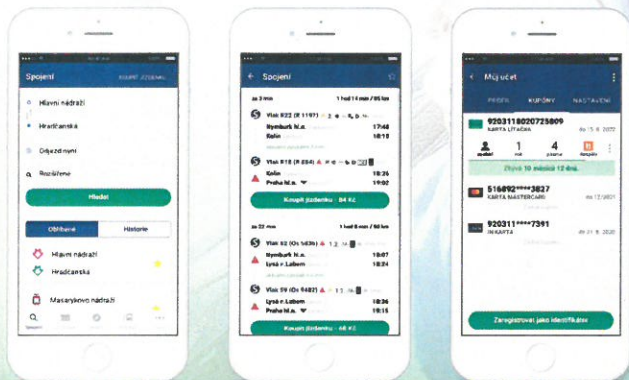

INFOCENTRUM ČERNÝ MOST

Infocentrum PID, Černý Most, 198 00 Praha 20

INFORMAČNÍ KANCELÁŘ HOŘOVICE

Náměstí Boženy Němcové 808/11; 268 01 Hořovice

Lítačku si zařídit i ve Středočeském kraji

PROČ POUŽÍVAT MOBILNÍ APLIKACI PID LÍTAČKA?

Jediná cesta k bezkontaktnímu a on-line odbavení v Praze a Středočeském kraji

- Vyhledá vám nejrychlejší spojení veřejnou hromadnou dopravou v Praze a Středočeském kraji.
- Doporučí vám automaticky nejlevnější jízdné pro vaši trasu, které si v aplikaci můžete hned zakoupit.
- Umožní nakoupit jízdní doklad i dopředu a aktivovat ho dle vaší potřeby. Δ
- Máte přehled o platnosti jízdních dokladů kdykoliv během vaší cesty.
- Umožní nákup dlouhodobého kupónu* a při přepravní kontrole prokázání se pouze prostřednictvím obrazovky mobilního telefonu.
- Informuje o aktuálních mimořádnostech ve veřejné dopravě a zpoždění spojů.
- Nabízí přehled volných míst na parkovištích P+R a parkovacích zónách v Praze.

Δ Nástup do vozidla PID je možný pouze s aktivovaným a platným jízdním dokladem

* Dlouhodobý kupón = předplatní jízdné v tarifu PID

CESTUJTE MHD JEN S MOBILEM

V Praze a Středočeském kraji se odbavíte pomocí aplikace PID Lítačka, kam si lze nahrát dlouhodobý kupón