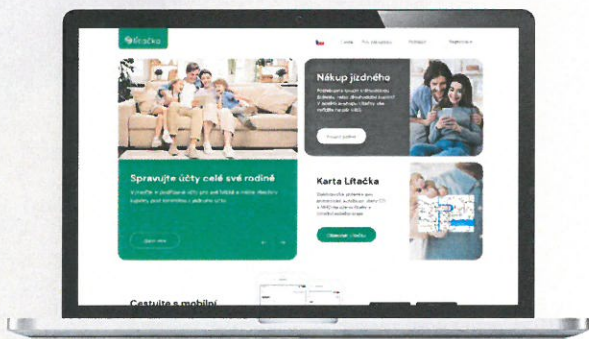

LÍTAČKU SI ZAŘÍDÍTE

i ve Středočeském kraji

Přinášíme novinku pro obyvatele Středočeského kraje, kteří kvůli vyřízení Lítačky a nákupu dlouhodobých kupónů* již nemusí cestovat do hlavního města Prahy. Vše mohou vyřídit v okolí svého bydliště anebo online, z pohodlí domova.

Aktuálně je otevřeno dvanáct prodejních míst Lítačky ve Středočeském kraji. Jedná se tak o další zlepšení dostupnosti pro cestující v rámci systému PID.

* Dlouhodobý kupón = předplatné jízdné v tarifu PID

Na vybraných přepážkách lze vyřídit:

Správu karty
Lítačka

Nákup dlouhodobého
kupónu PID

Lítačku si můžete zařídit i online na
www.pidlitacka.cz

AKTUÁLNĚ OTEVŘENÁ

prodejní místa Lítačky ve Středočeském kraji