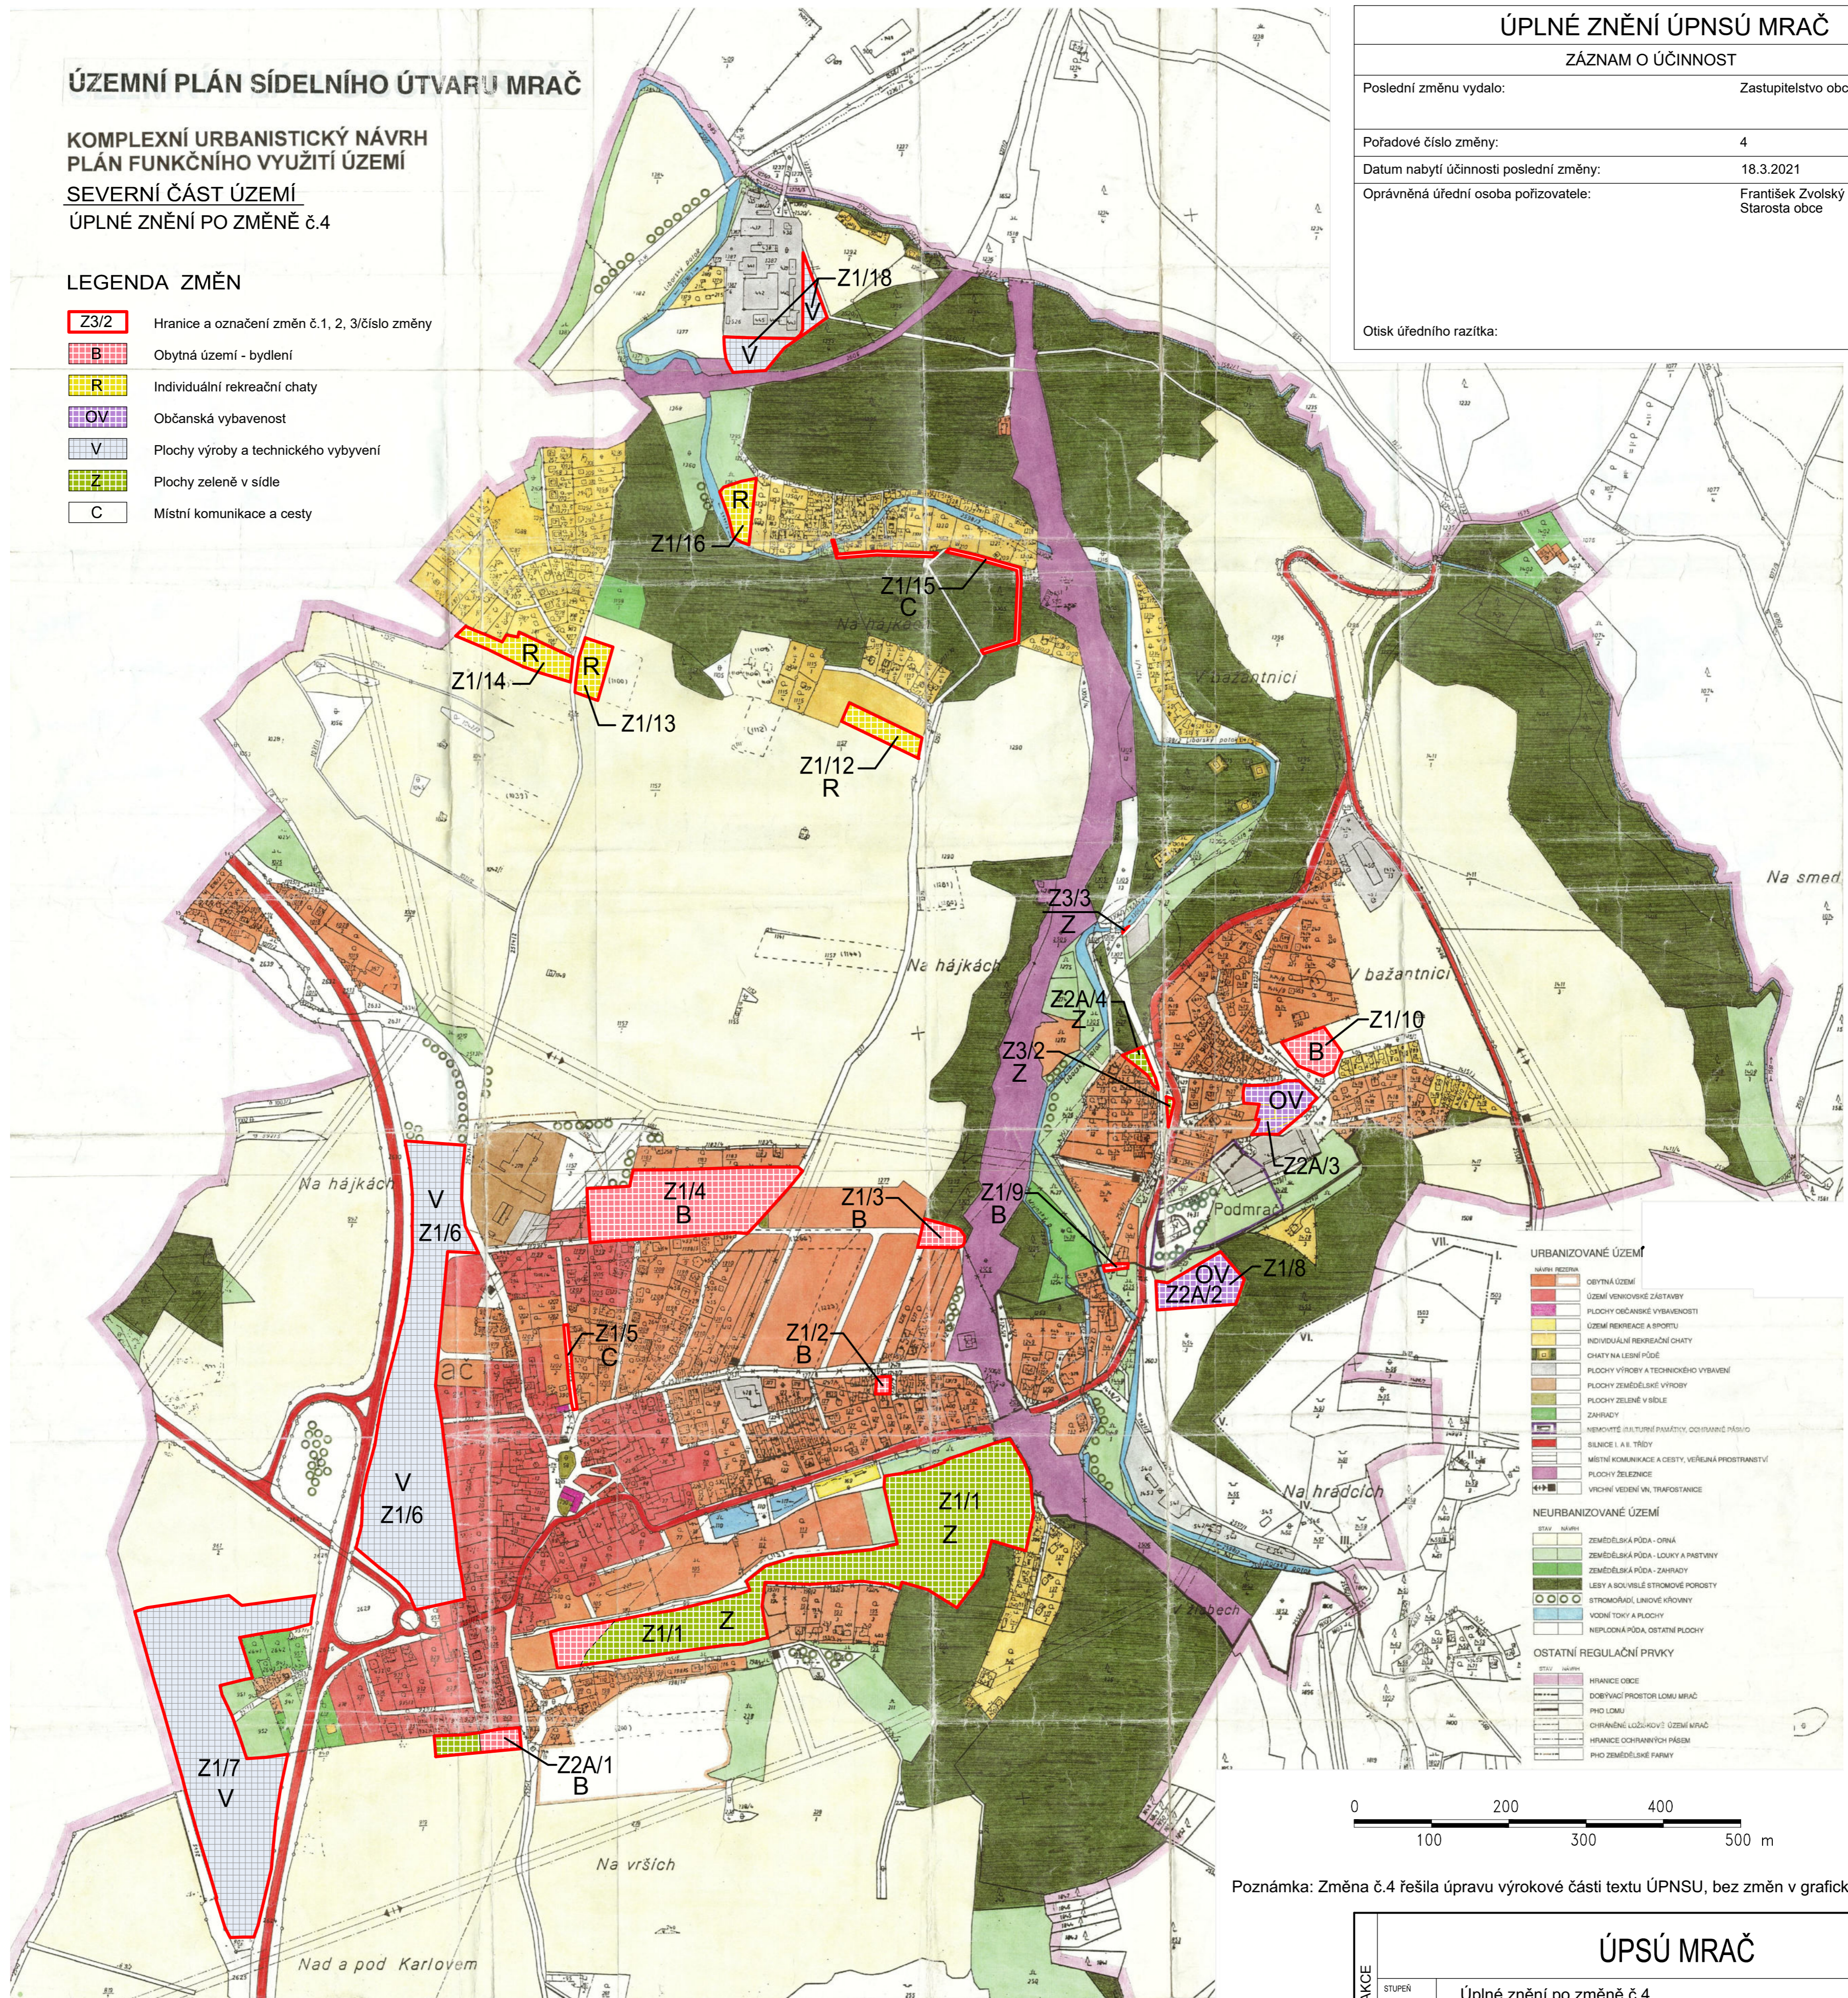

ÚZEMNÍ PLÁN SÍDELNÍHO ÚTVARU MRAČ

KOMPLEXNÍ URBANISTICKÝ NÁVRH PLÁN FUNKČNÍHO VYUŽITÍ ÚZEMÍ

SEVERNÍ ČÁST ÚZEMÍ ÚPLNÉ ZNĚNÍ PO ZMĚNĚ č.4

LEGENDA ZMĚN

- Z3/2 Hranice a označení změn č.1, 2, 3/číslo změny
- B Obytná území - bydlení
- R Individuální rekreační chaty
- OV Občanská vybavenost
- V Plochy výroby a technického vybavení
- Z Plochy zeleně v sídle
- C Místní komunikace a cesty

ÚPLNÉ ZNĚNÍ ÚPNSÚ MRAČ

ZÁZNAM O ÚČINNOSTI

Poslední změnu vydalo: Zastupitelstvo obce Mrač

Pořadové číslo změny: 4

Datum nabytí účinnosti poslední změny: 18.3.2021

Oprávněná úřední osoba pořizovatele: František Zvolský
Starosta obce

Otisk úředního razítka:

URBANIZOVANÉ ÚZEMÍ

NEURBANIZOVANÉ ÚZEMÍ

OSTATNÍ REGULAČNÍ PRVKY

Poznámka: Změna č.4 řešila úpravu výrokové části textu ÚPNSU, bez změn v grafické části

AKCE				
STUPĚN	Úplné znění po změně č.4			
PORIZOVATEL	Obec Mrač	ORP / KRAJ	BENEŠOV / STŘEDOČESKÝ	ČÍSLO VÝKRESU
OBEDNATEL	Obecní úřad Mrač	ZAK. ČÍSLO		1.2a
ZPRACOVATEL	Ing. Petr Laube		Vojtěšská 391 277 11 Neratovice	
VED.PROJEKTU	Ing. Petr Laube	OBSAH		
PROJEKTANT	Ing. Petr Laube	HLAVNÍ VÝKRES - SEVER		
DATUM	3 / 2021			
MĚRÍTKO	1: 5000