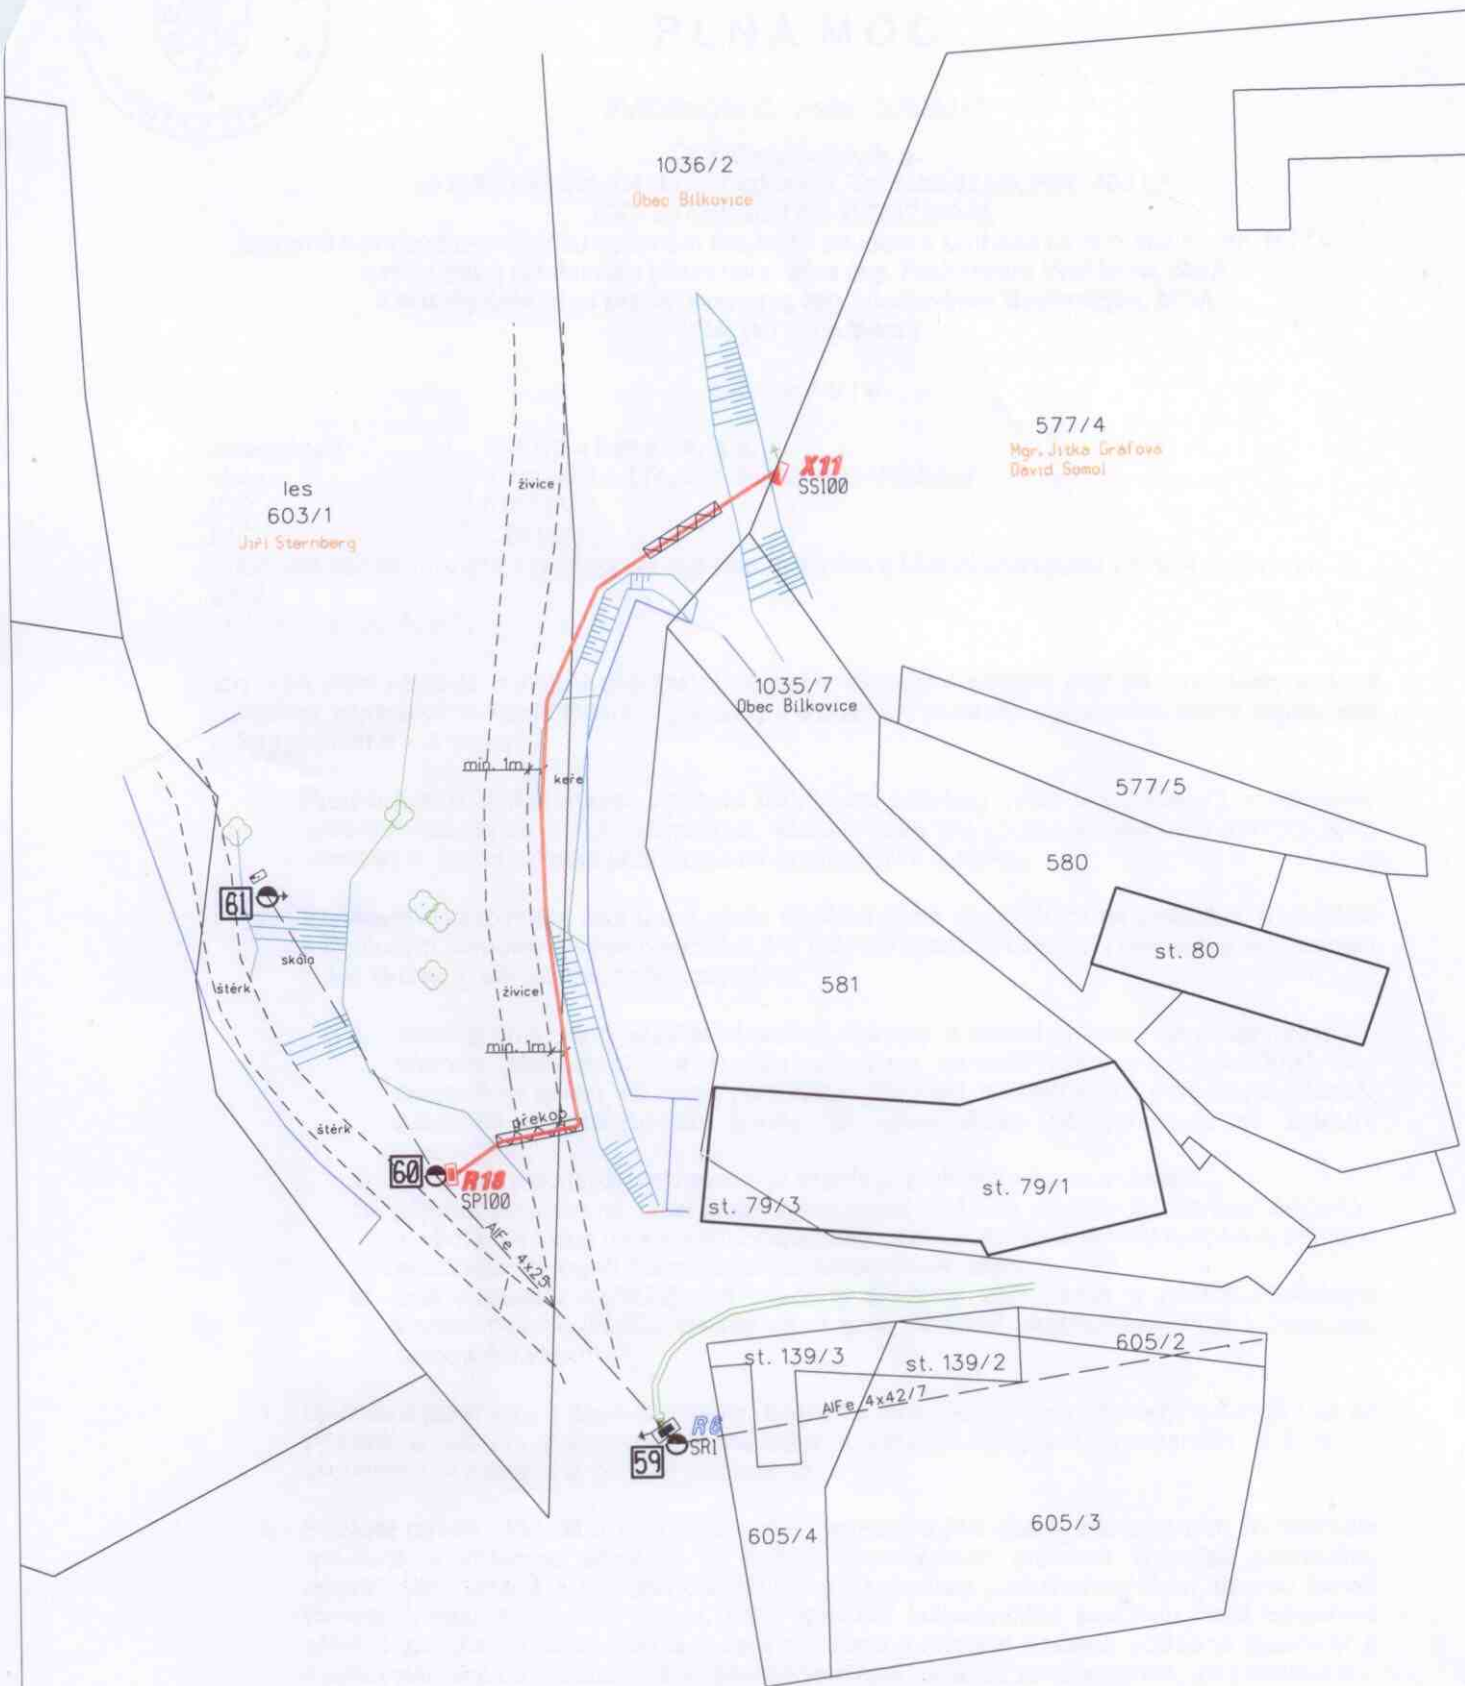

UMÍSTĚNÍ STAVBY

Bílkovice, kNN; NN, parc.č. 577/4

- stávající zařízení kabelové vedení NN 0,4 kV
- - - stávající zařízení nadzemní vedení NN 0,4 kV
- projektované zařízení kabelové vedení NN 0,4 kV

MĚŘÍTKO 1:500